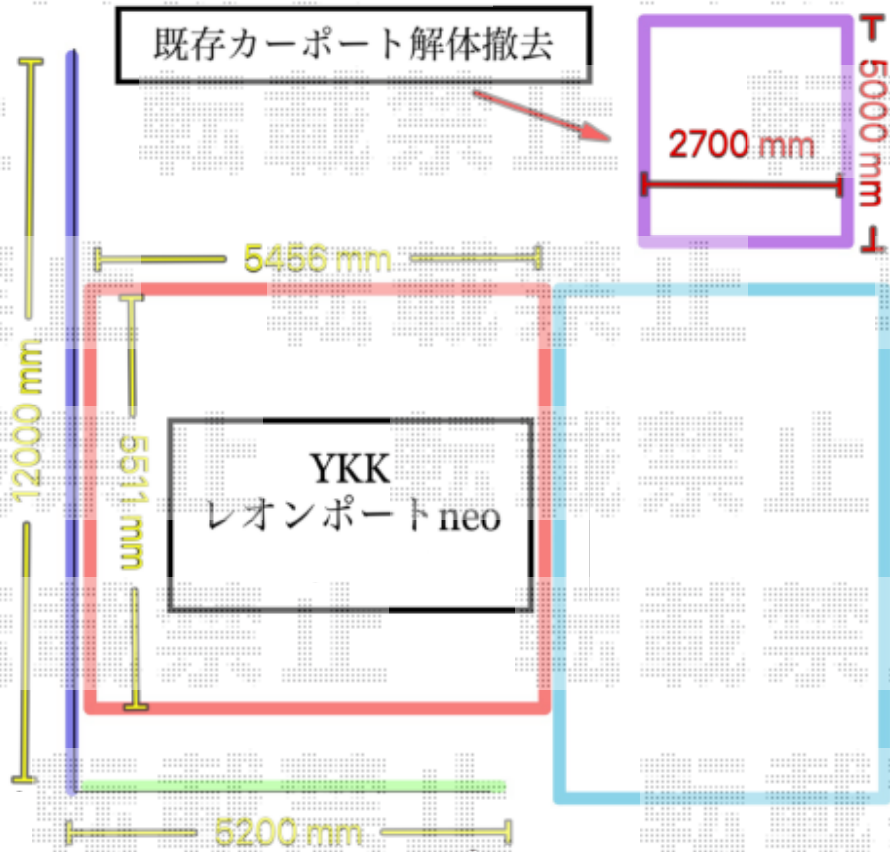

# カーポート 施工概略図

YKK AP 【01】レオンポートneo 2台用 角柱4本柱 積雪～50cm対応  
幅= 5,511mm  
奥行= 5,456mm  
色：【未定】  
屋根材： スチール折板（シルバー/ペフ無）※価格別途  
柱仕様： 標準柱仕様（有効高 約2,350mm）  
横材： 無

2020-1-690697

担当者

内田