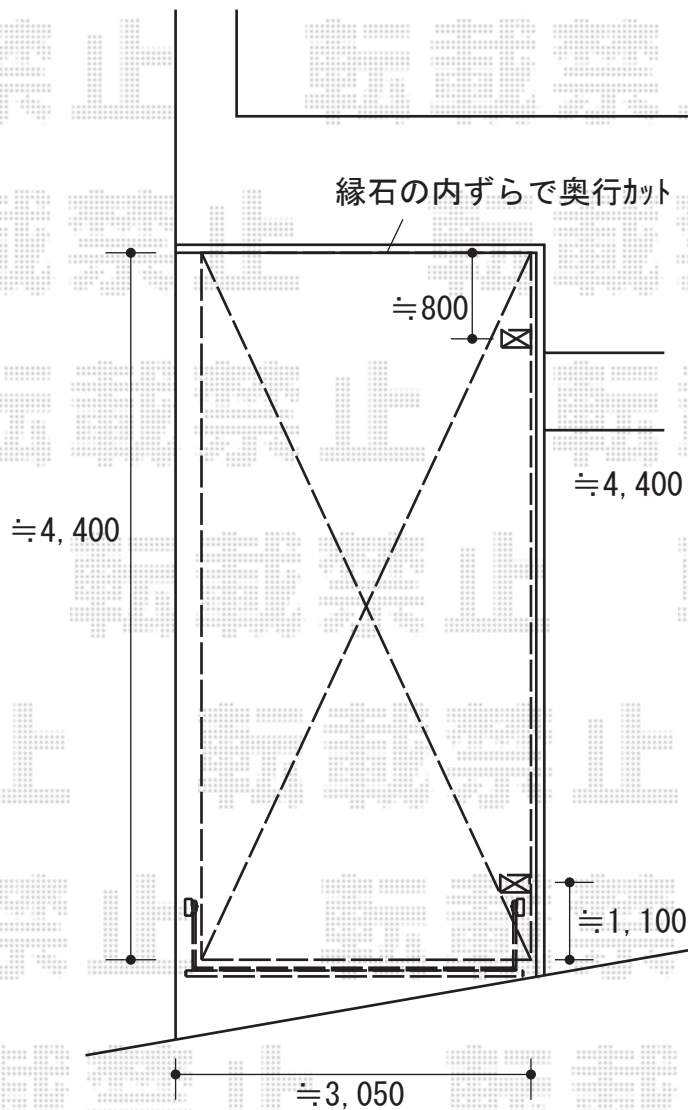

エクステリア商品工事 施工概略図

LIXIL (TOEX) オーバードアS1型 手動式
本体 (W×H) = (2,950mm × 1,200mm)
色: アイボリーホワイト
柱仕様: 標準柱仕様 (有効通過高1,850mm)
駆動: 手動式

LIXIL フーゴR (ラウンドスタイル) 積雪~20cm対応
幅= 2,701mm
奥行= 4,980mm
色: ホワイト
屋根材: 熱線吸収ポリカーボネート (ブルーマットS・すりガラス調)
柱仕様: 標準柱仕様 (有効高 約2,200mm)

LIXIL フーゴR 着脱式サポート 標準柱 (H22) 用 2本入×1セット
色: ホワイト

2020-1-690709

担当者

山崎