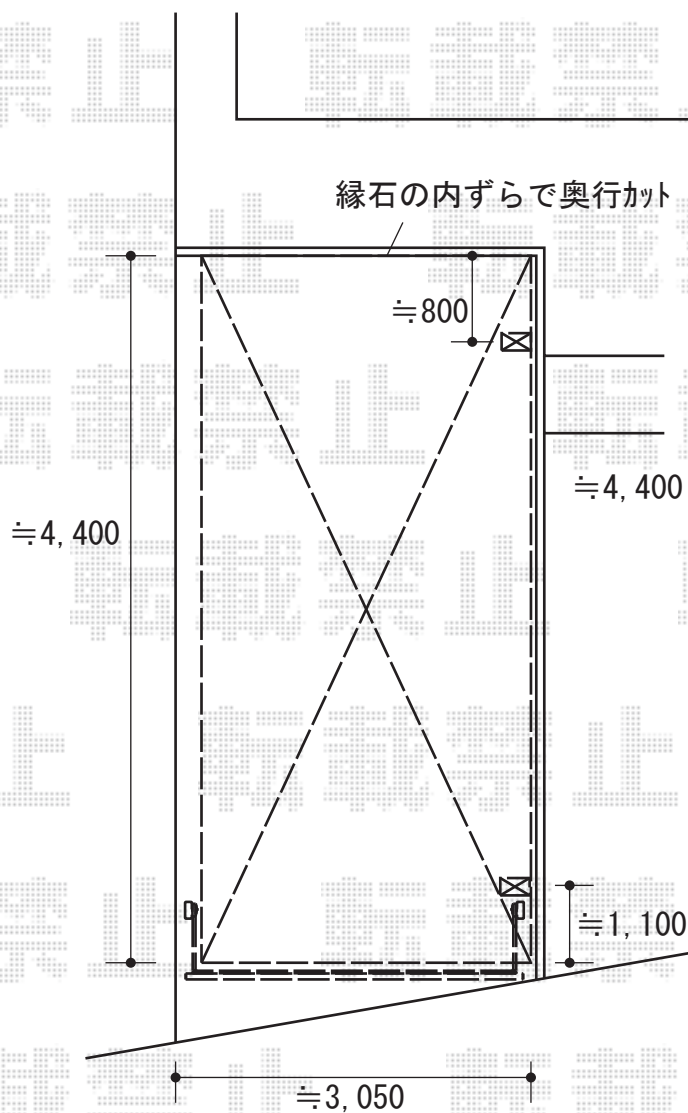

エクステリア商品工事 施工概略図

LIXIL (TOEX) オーバードアS1型 手動式  
本体 (W×H) = (2,950mm × 1,200mm)  
色: アイボリーホワイト  
柱仕様: 標準柱仕様 (有効通過高1,850mm)  
駆動: 手動式

LIXIL フーゴR (ラウンドスタイル) 積雪~20cm対応  
幅= 2,701mm  
奥行= 4,980mm  
色: ホワイト  
屋根材: 熱線吸収ポリカーボネート (ブルーマットS・すりガラス調)  
柱仕様: 標準柱仕様 (有効高 約2,200mm)

LIXIL フーゴR 着脱式サポート 標準柱 (H22) 用 2本入×1セット  
色: ホワイト

2020-1-690709

担当者

山崎