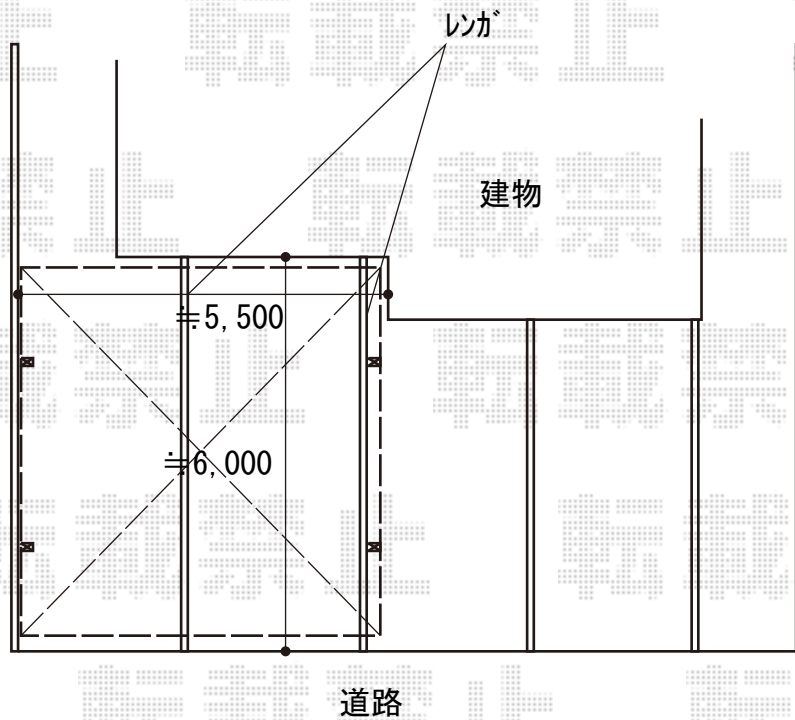

カーポート 施工概略図

LIXIL ネスカR (ラウンドスタイル) ワイド 積雪~20cm対応

幅= 5,442mm

奥行= 5,686mm

色： シャイングレー

屋根材： 熱線吸収ポリカーボネート (クリアマットS・すりガラス調)

柱仕様： 標準柱仕様 (有効高 約2,200mm)

2020-1-690714