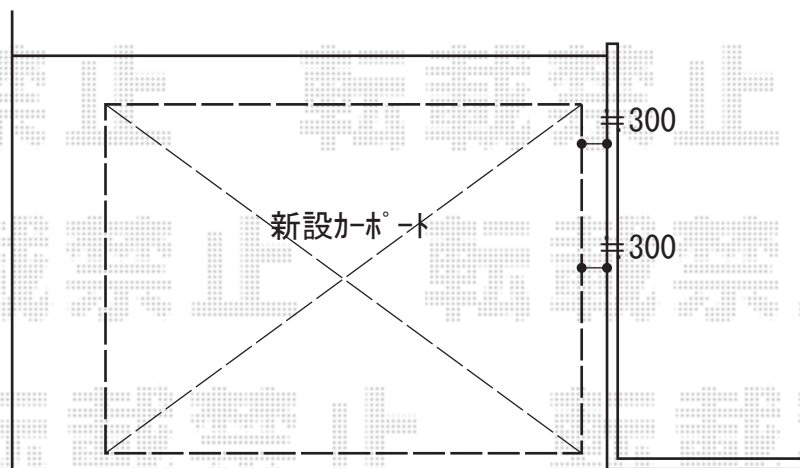

カーポート・カーゲート 施工概略図

YKK AP エフルージュ トリプル 積雪～20cm対応

幅= 7,928mm

奥行= 5,768mm

色：【未定】

屋根材：ポリカーボネート（色：【未定】）

柱仕様：ハイルーフ柱仕様（有効高 約2,350mm）

Value Select トリップゲートII N型 ノンキャスト 片開き 27S

開口幅= 2,631mm

全幅= 2,771mm

たたみ幅= 442.5mm

高さ= 1,237mm

色：ステンカラー

キャスター数：無し

落棒数：2本

2020-1-690745