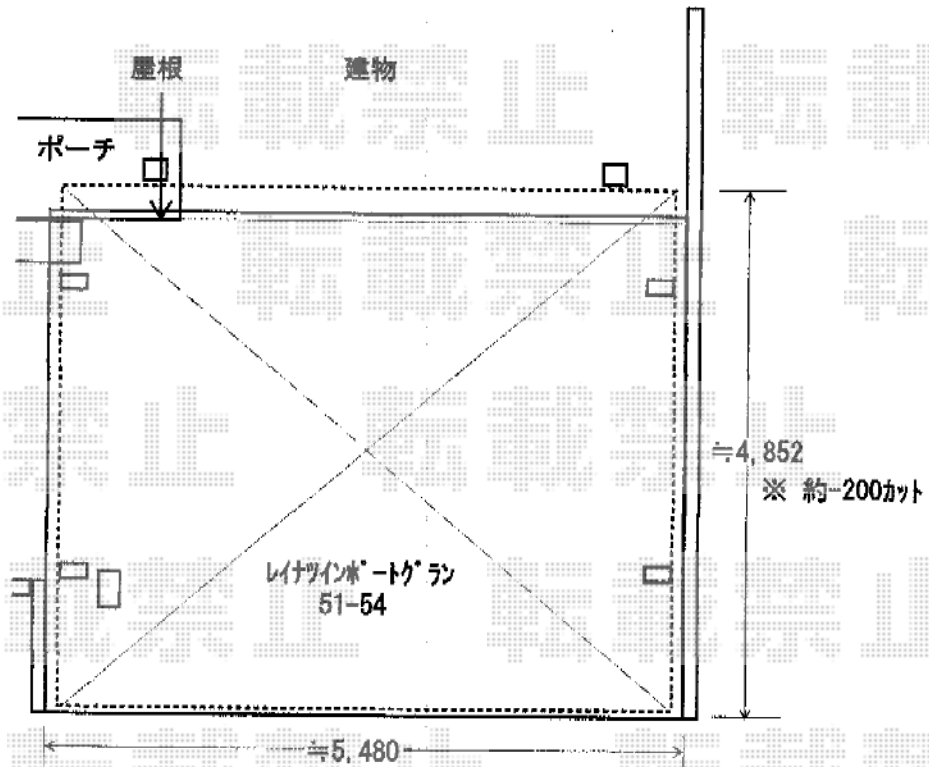

カーポート 施工概略図

YKK AP レイナツインポートグラン 積雪～20cm対応

幅= 5,392mm

奥行= 5,052mm

色： プラチナステン

屋根材： 熱線遮断ポリカーボネート(クリアマット)

柱仕様： ハイルフ柱仕様 (有効高 約2,350mm)

YKK AP レイナツインポートグラン サイドパネル*外観右設置

奥行= 長さ51用

高さ= 2段 1,873mm

色： プラチナステン

パネル材： 熱線遮断ポリカーボネート(クリアマット)

柱仕様： ハイルフ用/間柱1本

2020-1-690761

担当者

村上(公)