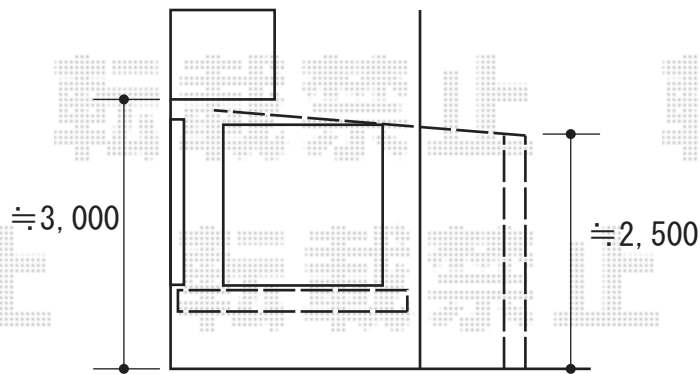

エクステリア商品工事 施工概略図

YKK AP リウッドデッキ 200
間口= 1.5間(2,651mm)
出幅= 9尺(2,720mm)
色： ホワイトブラウン
床板： 縦貼り
幕板： 標準幕板
束柱： Tタイプ(400~550mm) (色： プラチナステン)

YKK AP リウッド ステップ5型 Sタイプ (2段)
色： ホワイトブラウン

LIXIL ネスカF (フラットスタイル) 積雪~20cm対応
幅= 2,393mm
奥行= 5,028mm
色： ナチュラルシルバー
屋根材： ポリカーボネート (クリアマット・すりガラス調)
柱仕様： ロング柱25仕様 (有効高 約2,500mm)

LIXIL 【仮】吊り下げ物干しAセット 標準 2本入×1セット
色： ナチュラルシルバー

2020-1-690801

担当者

安田