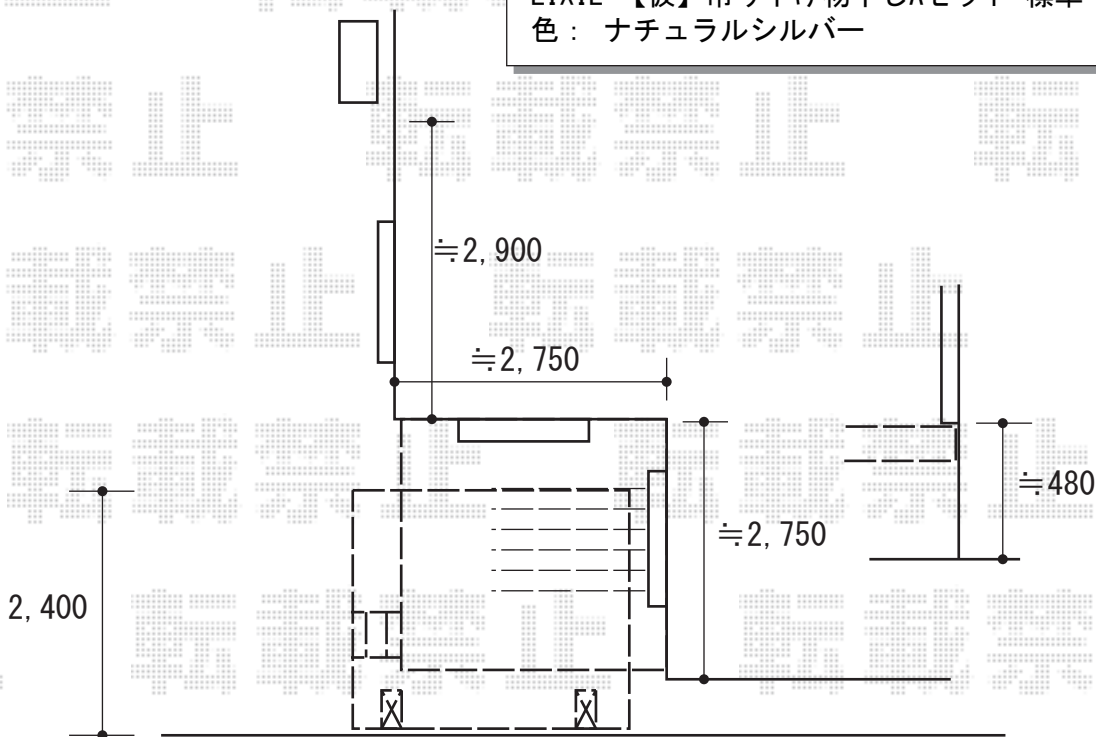

エクステリア商品工事 施工概略図

YKK AP リウッドデッキ 200  
間口= 1.5間(2,651mm)  
出幅= 9尺(2,720mm)  
色： ホワイトブラウン  
床板： 縦貼り  
幕板： 標準幕板  
束柱： Tタイプ(400~550mm) (色： プラチナステン)

YKK AP リウッド ステップ5型 Sタイプ (2段)  
色： ホワイトブラウン

LIXIL ネスカF (フラットスタイル) 積雪~20cm対応  
幅= 2,393mm  
奥行= 5,028mm  
色： ナチュラルシルバー  
屋根材： ポリカーボネート (クリアマット・すりガラス調)  
柱仕様： ロング柱25仕様 (有効高 約2,500mm)

LIXIL 【仮】吊り下げ物干しAセット 標準 2本入×1セット  
色： ナチュラルシルバー

2020-1-690801

担当者

安田