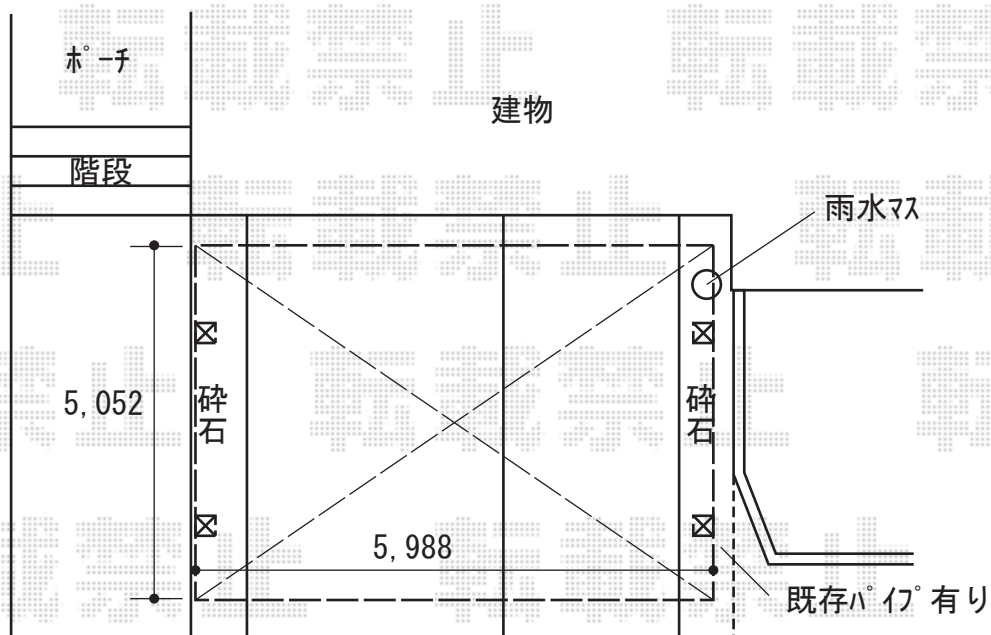

カーポート 施工概略図

YKK AP 【概算】エフルージュ ツイン 積雪~20cm対応

幅= 5,988mm

奥行= 5,052mm

色： プラチナステン

屋根材： 熱線遮断ポリカーボネート(クリアマット)

柱仕様： ハイルフ柱仕様 (有効高 約2,350mm)

YKK AP 【概算】エフルージュツイン 屋根ふき材補強部品

数量： 2セット分×1

色： カームブラック\*1色のみ

2020-1-690805

担当者

伊野