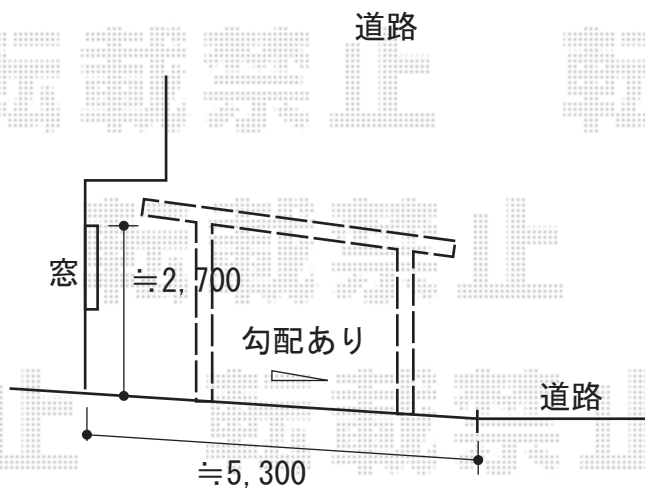

カーポート 施工概略図

YKK AP 【概算】エフルージュ ツイン 積雪~20cm対応

幅= 5,988mm

奥行= 5,052mm

色： プラチナステン

屋根材： 熱線遮断ポリカーボネート(クリアマット)

柱仕様： ハイルフ柱仕様 (有効高 約2,350mm)

YKK AP 【概算】エフルージュツイン 屋根ふき材補強部品

数量： 2セット分×1

色： カームブラック\*1色のみ

2020-1-690805

担当者

伊野