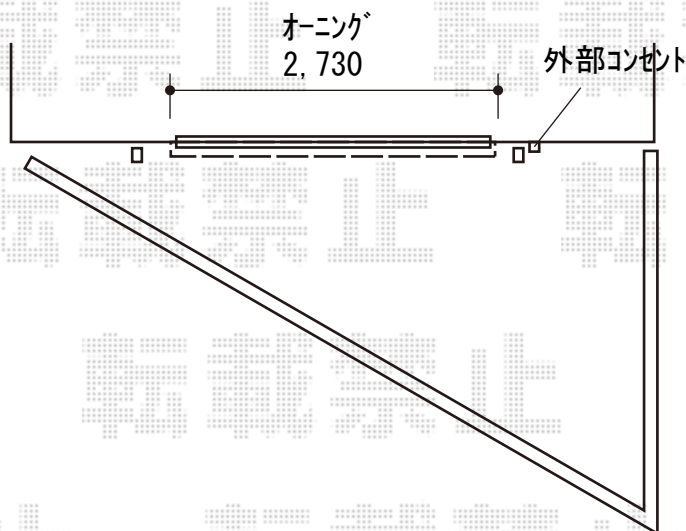

LIXIL(トステム) 【特注】彩風 あやかぜ CR型 電動リモコン式 スクリーン付タイプ
 間口=関東間1.5間 (2,730mm)
 出幅=1,250mm
 本体色：シャイングレー
 キャンバス色：アクアシャイン (ベージュB)
 スクリーン：【特注】長さ2.5m (有効長さ2.2m) /ポリエステル製メッシュ (アッシュブラウン)
 駆動：電動リモコン式/外観右駆動

2020-10-790768