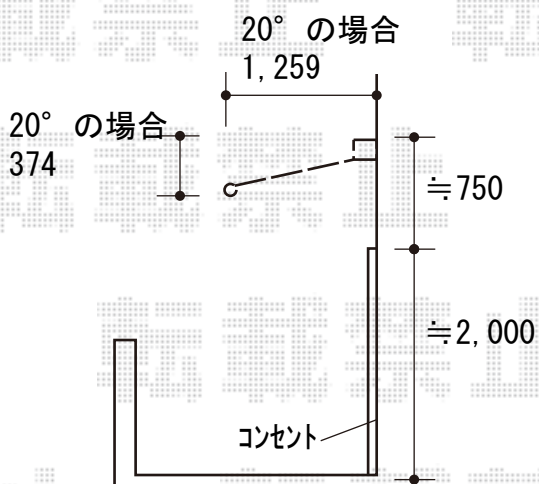

LIXIL(トステム) 【特注】彩風 あやかぜ CR型 電動リモコン式 スクリーン付タイプ
 間口=関東間1.5間 (2,730mm)
 出幅=1,250mm
 本体色：シャイングレー
 キャンバス色：アクアシャイン (ベージュB)
 スクリーン：【特注】長さ2.5m (有効長さ2.2m) /ポリエステル製メッシュ (アッシュブラウン)
 駆動：電動リモコン式/外観右駆動

2020-10-790768