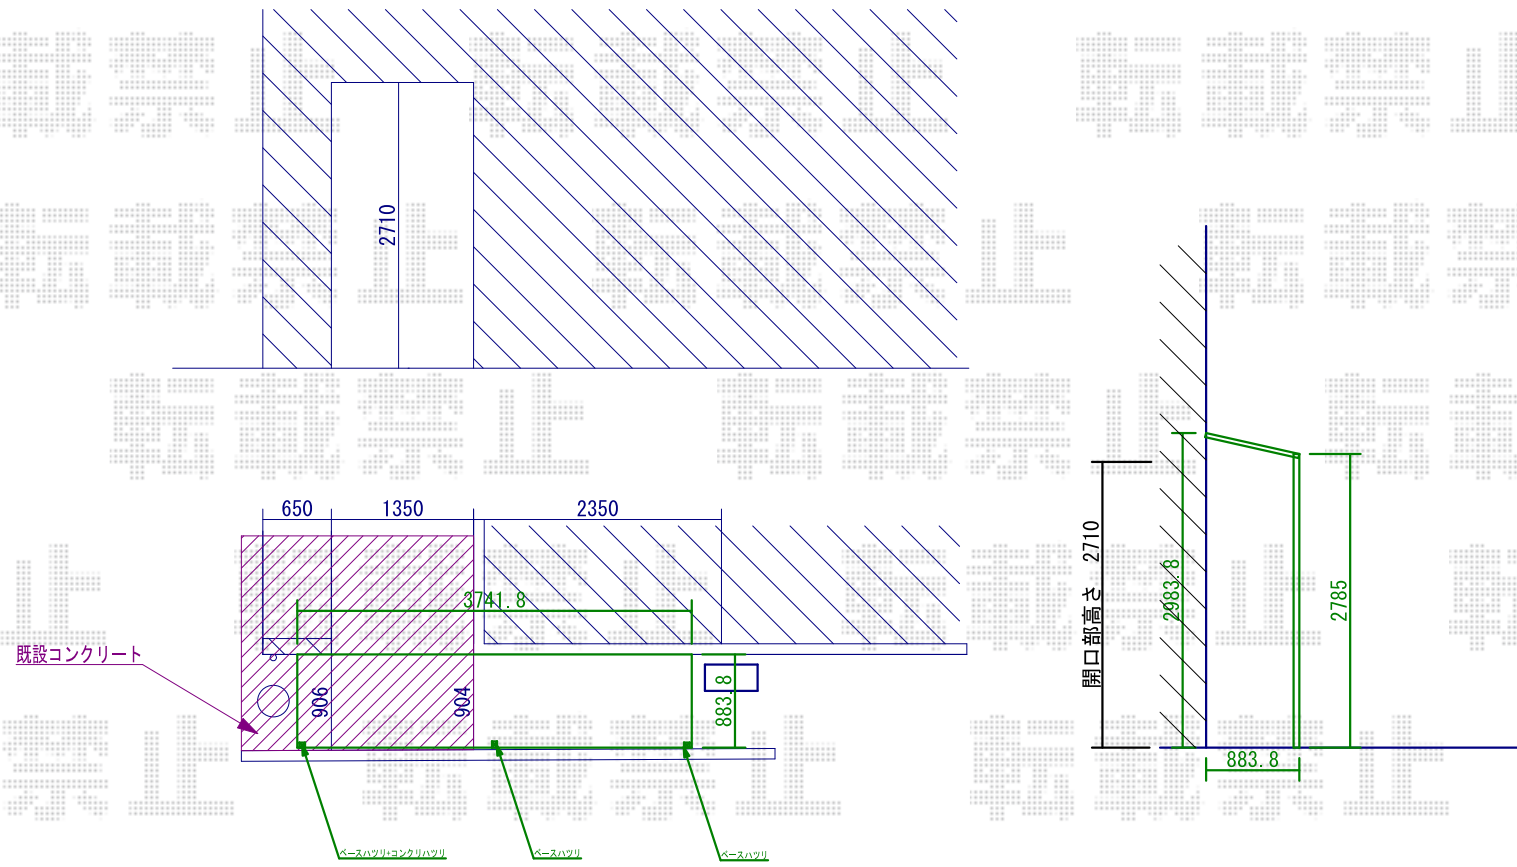

ストックヤード 施工概略図

YKK AP スtockヤードII オープンタイプ 積雪~20cm対応  
 間口= 関東間2.0間 (3,660mm)  
 出幅= 3尺 (861mm)  
 高さ= 2,785mm  
 色: ブラウン  
 屋根材: ポリカーボネート波板 (クリアフロスト)※価格別途  
 囲い材: ポリカーボネート波板 (クリアフロスト)※価格別途  
 側面ユニット(外観左/外観右): なし