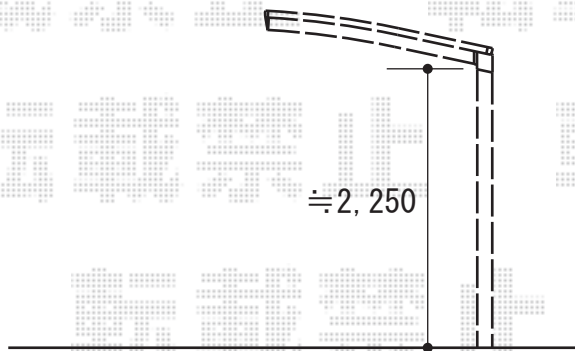

カーポート 施工概略図

Value Select プレシオスポート 積雪~20cm対応
幅= 2,400mm
奥行= 5,052mm
色： チャコールブラック
屋根材： ポリカーボネート（ガラスマット）
柱仕様： ハイルフ柱仕様（有効高 約2,250mm）

Value Select プレシオスポート用水平式物干し
色： チャコールブラック
備考： 長さ523mm

2020-10-790809

担当者

新西