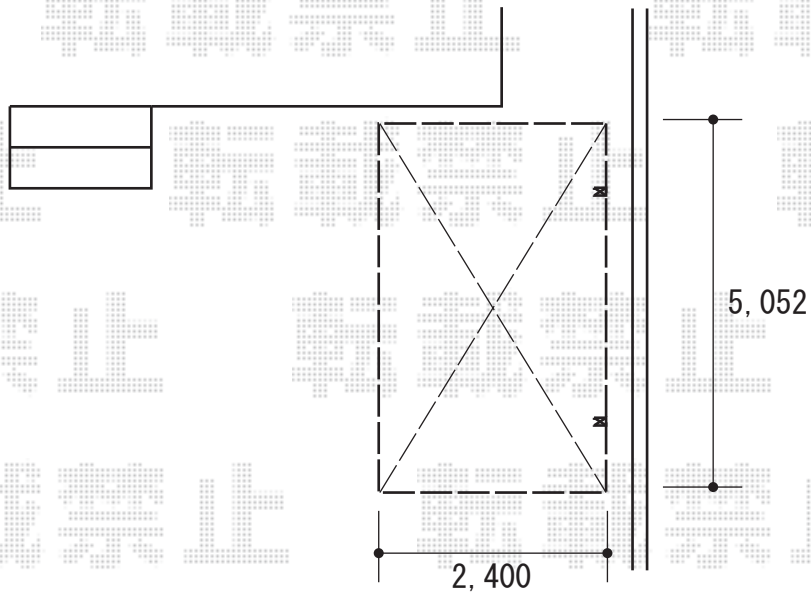

カーポート 施工概略図

Value Select プレシオスポート 積雪~20cm対応
幅= 2,400mm
奥行= 5,052mm
色： チャコールブラック
屋根材： ポリカーボネート（ガラスマット）
柱仕様： ハイルフ柱仕様（有効高 約2,250mm）

Value Select プレシオスポート用水平式物干し
色： チャコールブラック
備考： 長さ523mm

2020-10-790809

担当者

新西