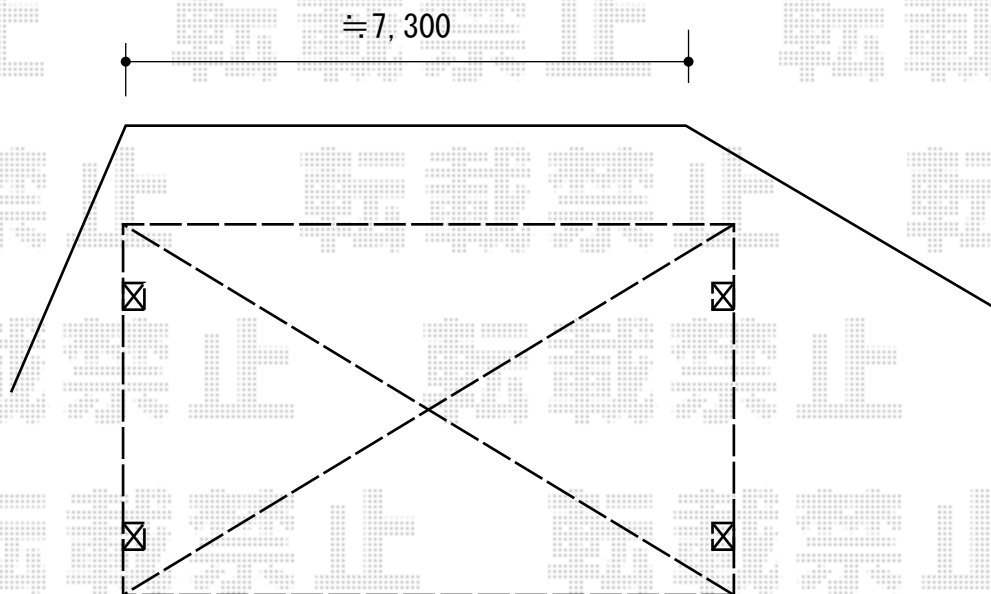

カーポート 施工概略図

YKK AP レイナトリプルポートグラン 積雪~20cm対応  
幅= 8,000mm  
奥行= 5,052mm  
色： カームブラック  
屋根材： 熱線遮断ポリカーボネート（アースブルーマット調）  
柱仕様： ハイルフ柱仕様（有効高 約2,350mm）

2020-10-791102

担当者

西村