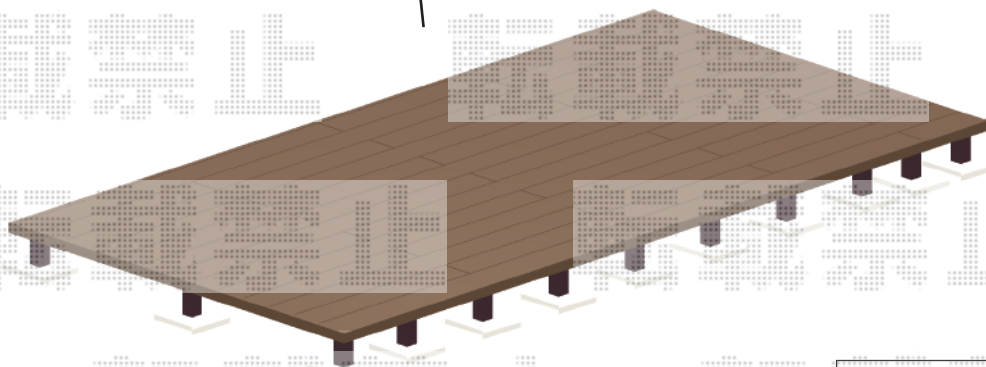

ウッドデッキ 施工概略図

YKK AP リウッドデッキ 200
間口= 1.5間(2,651mm)
出幅= 5,100mm
色：【仮】レッドブラウン
床板：縦貼り/千鳥貼り
幕板：標準幕板
束柱：Tタイプ(400~550mm) (色：【仮】カームブラック)

※イメージ図

2020-10-791177

担当者

政井