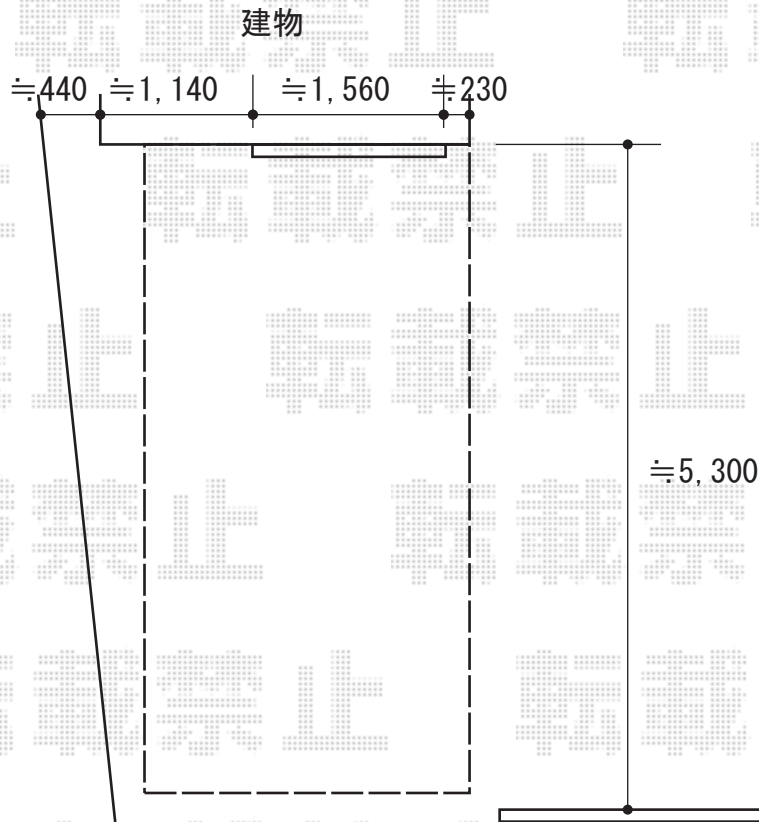

ウッドデッキ 施工概略図

YKK AP リウッドデッキ 200
間口= 1.5間(2,651mm)
出幅= 5,100mm
色：【仮】レッドブラウン
床板：縦貼り/千鳥貼り
幕板：標準幕板
束柱：Tタイプ(400~550mm) (色：【仮】カームブラック)

※イメージ図

2020-10-791177

担当者

政井