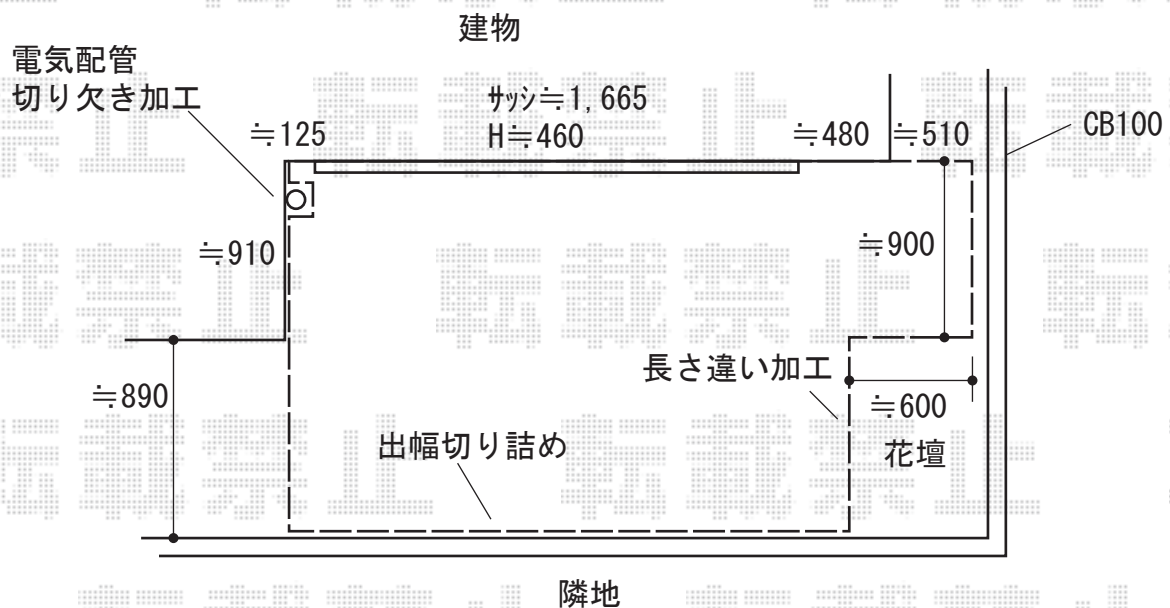

ウッドデッキ 施工概略図

YKK AP リウッドデッキ 200

間口= 1.5間(2,651mm)

出幅= 6尺(1,820mm)/約900mm

色： ナチュラルブラウン

床板： 縦貼り

幕板： 標準幕板

束柱： Uタイプ(700mm) (色：カームブラック)

追加部材： 長さ違い加工用部材一式・躯体側張り出し部分幕板取付用部材一式

【イメージ図】

2020-10-791332

担当者

政井