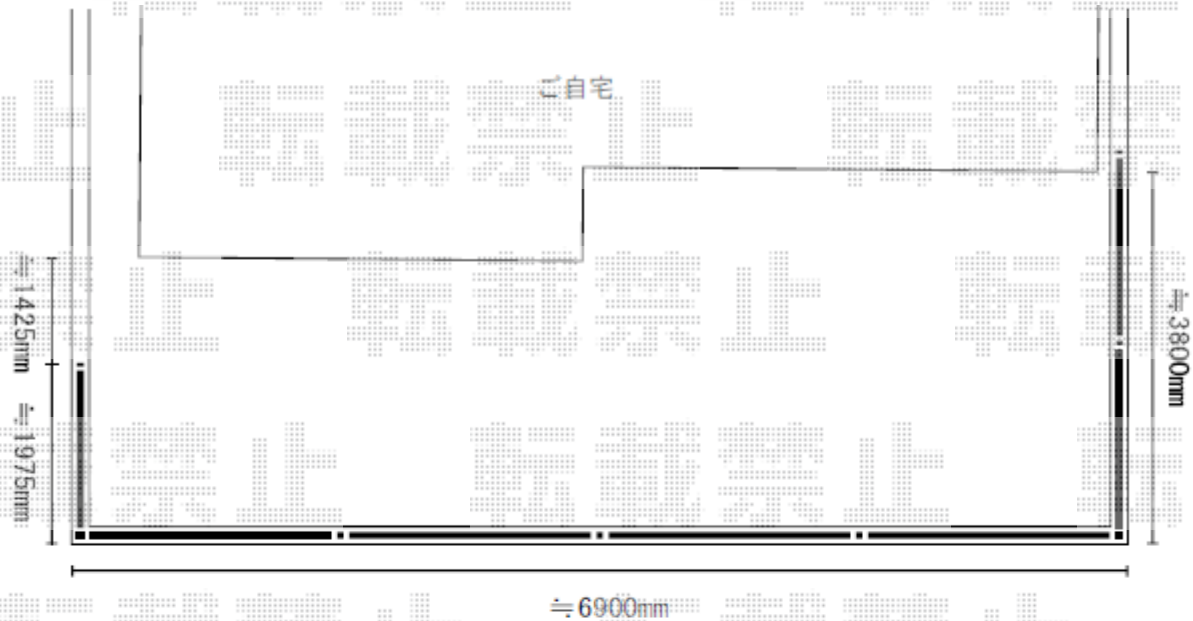

YKK AP ルシアスフェンスF04型 横板 木目カラー・自由柱施工
本体1枚 (W×H) = T140 (1,975mm×1,320mm) (¥66,700) × 7枚
自由柱 : T140 * 1mピッチ (¥11,000) × 16本
目隠しコーナー継手 : T140 (¥5,900) × 2セット
端部カバー : T140用 (¥7,000) × 2セット
エンドキャップ : (¥900) × 1セット
色 : プラチナステン×桑炭