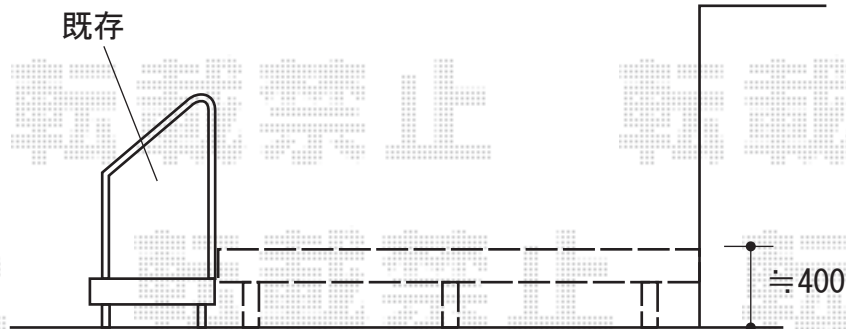

LIXIL(トステム) レストステージ 幕板納まり

間口=2.5間(4,416mm)

出幅=6尺(1,810.5mm)

色：クリエモカA

床板：縦貼り

幕板：幕板B(薄)

束柱：束柱セット標準・調整式(353~450mm)(色：シャイングレー)

2020-10-791908