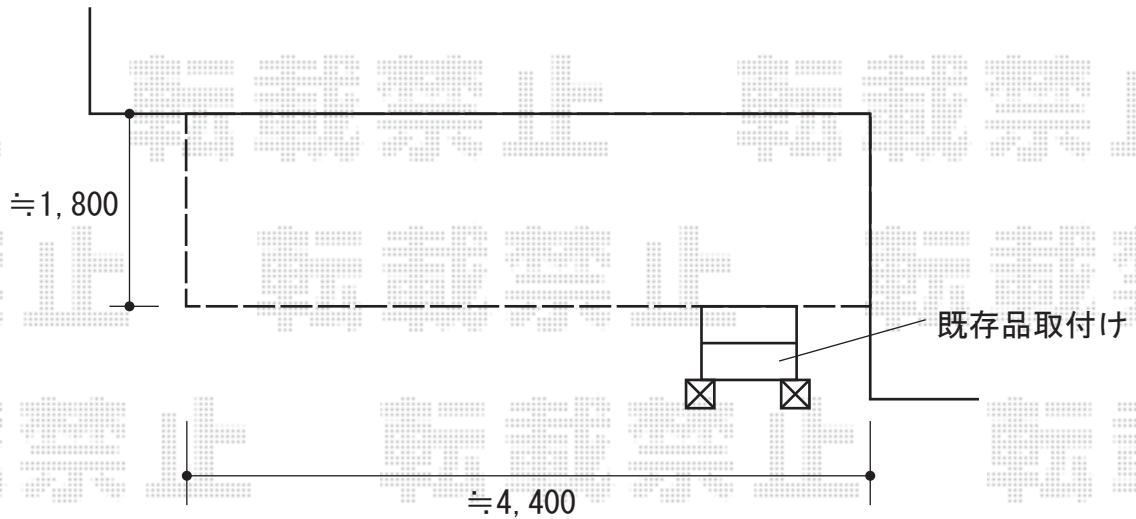

LIXIL(トステム) レストステージ 幕板納まり

間口=2.5間(4,416mm)

出幅=6尺(1,810.5mm)

色：クリエモカA

床板：縦貼り

幕板：幕板B(薄)

束柱：束柱セット標準・調整式(353~450mm)(色：シャイングレー)

2020-10-791908