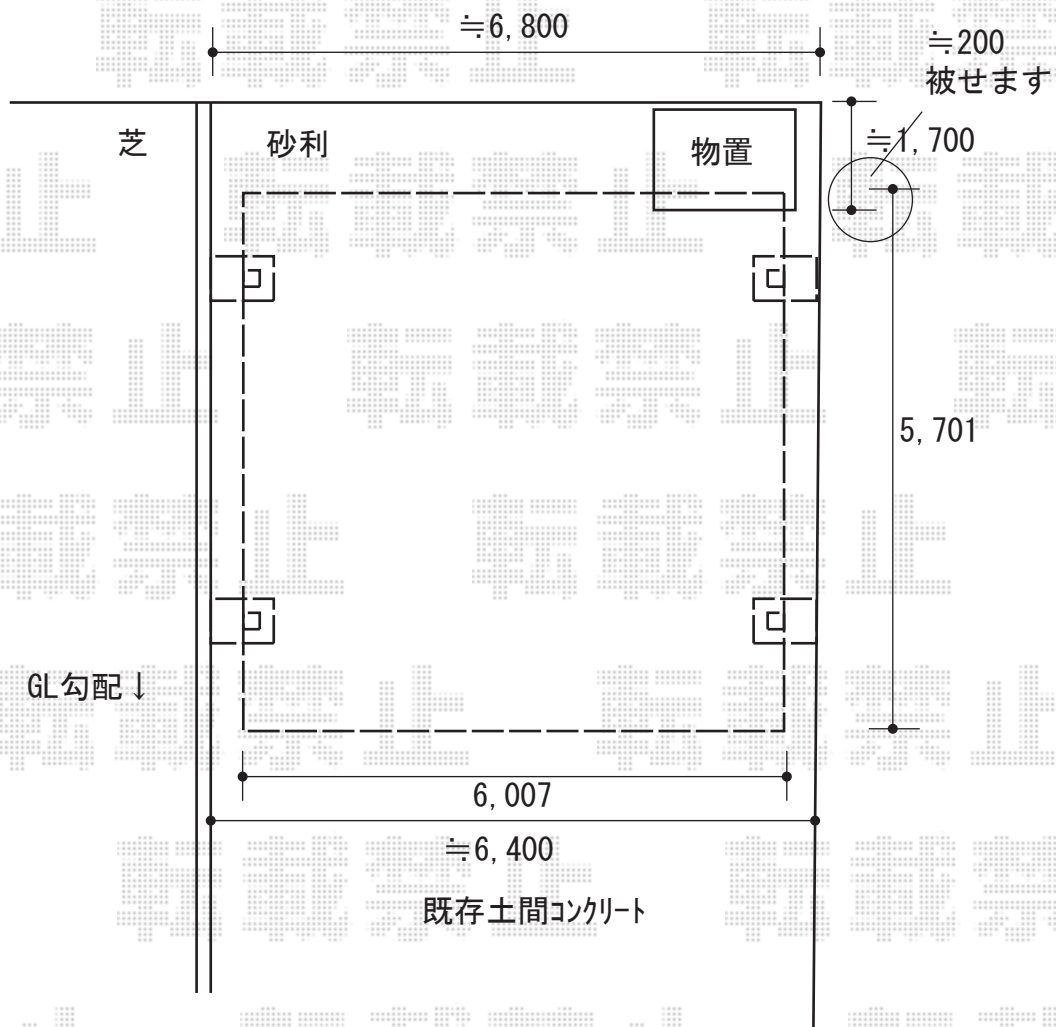

# カーポート 施工概略図

LIXIL ネスカF (フラットスタイル) ワイド 積雪~20cm対応  
幅= 6,007mm  
奥行= 5,701mm  
色: ブラック  
屋根材: ポリカーボネート (クリアブルー)  
柱仕様: ロング柱25仕様 (有効高 約2,500mm)

2020-10-791969

担当者

次田