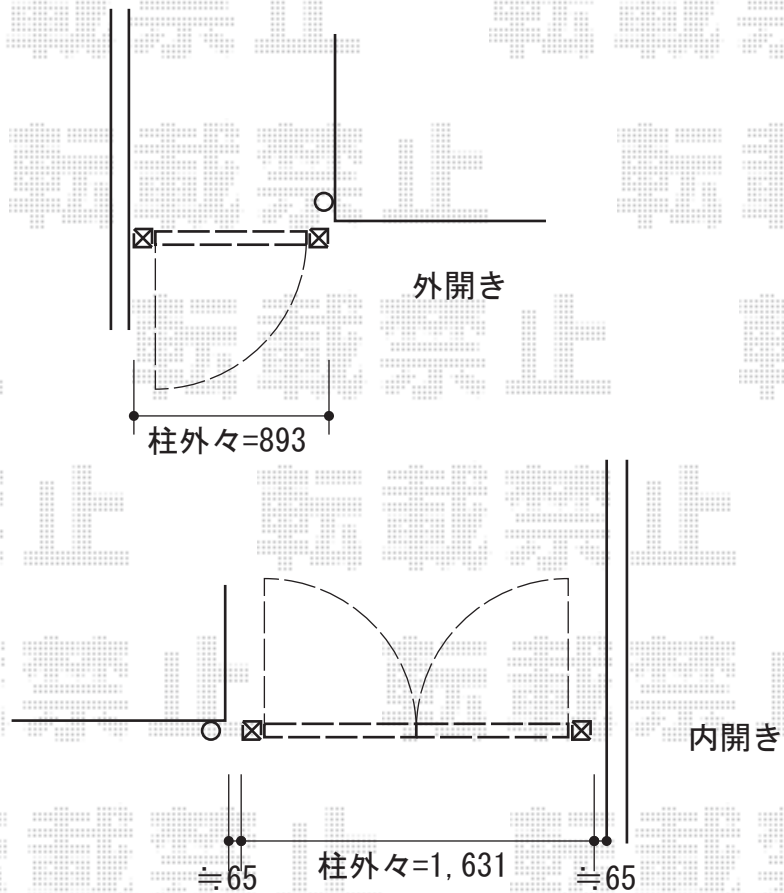

門扉 施工概略図

LIXIL (TOEX) 開き門扉AB TS1型 片開き 柱使用
扉幅 = 700mm
扉高 = 1,200mm
色 : シャイングレー
錠 : シリンダーRD錠
開き : 外開き
追加部材 : 外開き用持ち送り・片外開き用戸当りA

LIXIL (TOEX) 開き門扉AB TS1型 両開き 柱使用
扉幅 = 700+700mm
扉高 = 1,200mm
色 : シャイングレー
錠 : シリンダーRD錠
開き : 内開き