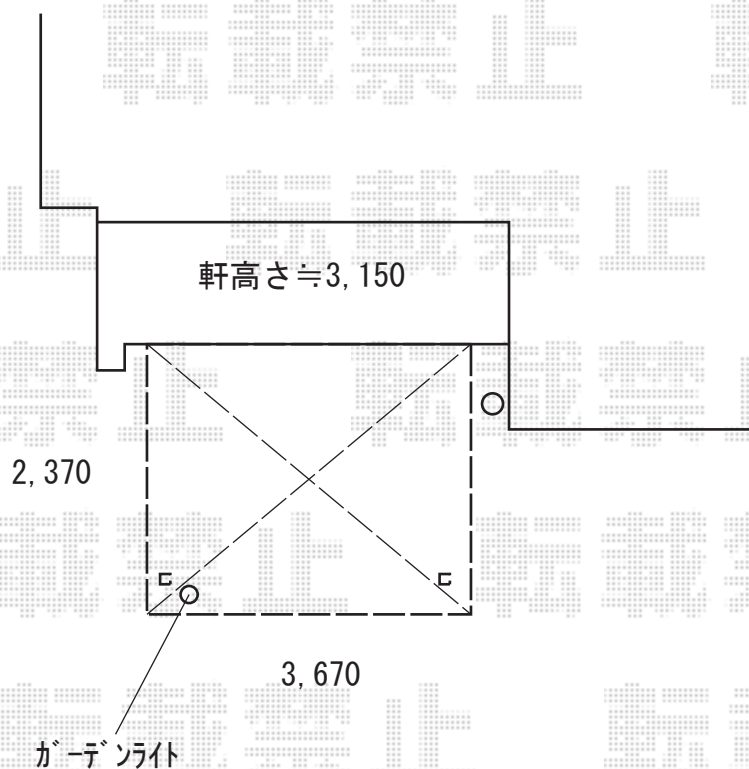

YKK AP サザンテラス（パーゴラ仕様）テラスタイプ 単体 積雪～20cm対応
間口=関東間2.0間（柱芯々3,485mm 屋根幅3,690mm）
出幅=8尺（2,370mm）
色：キャラメルチーク
屋根材：ポリカーボネート（トーマイマット）
柱仕様：柱奥行移動タイプ（柱2本）/ロング柱
施工方法：上止め仕様

2020-10-792328