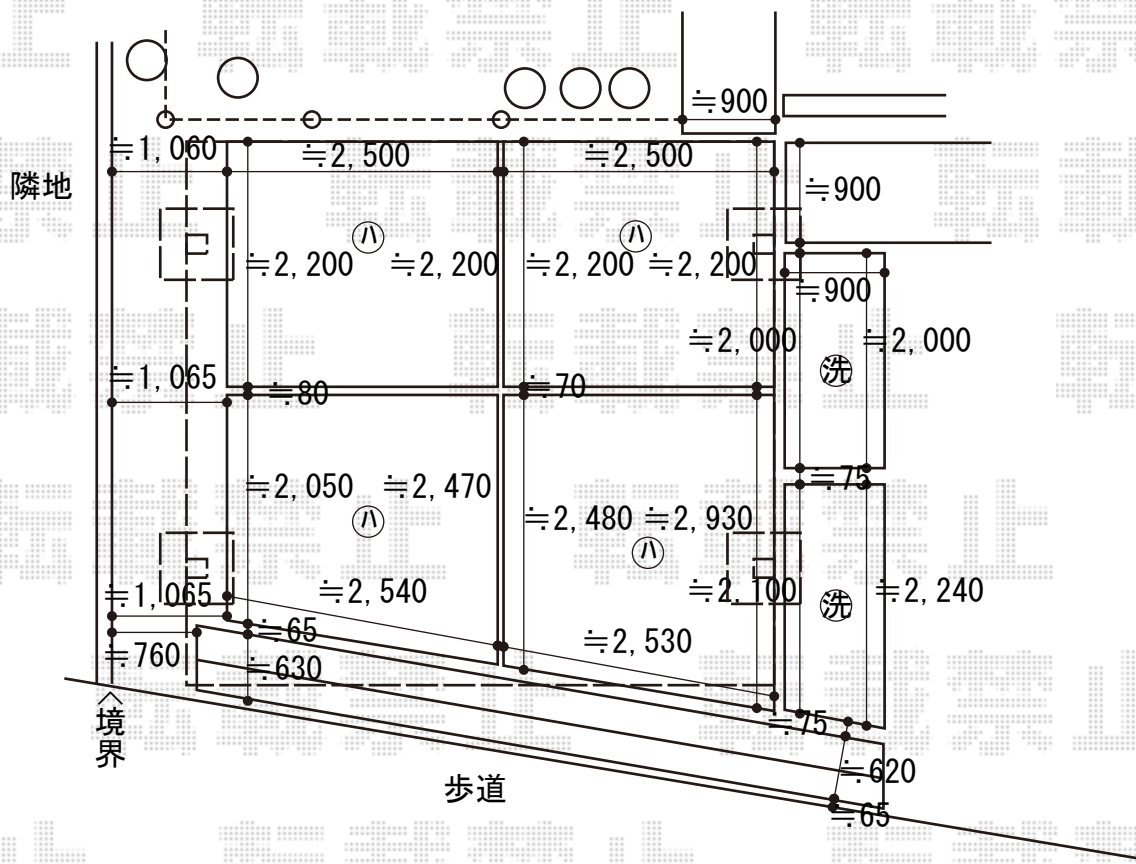

LIXIL ネスカF (フラットスタイル) ワイド 積雪~20cm対応
 幅=5,417mm
 奥行=5,002mm
 色：シャイングレー
 屋根材：ポリカーボネート (クリアマット・すりガラス調)
 柱仕様：ロング柱25仕様 (有効高 約2,500mm)

2020-10-792763