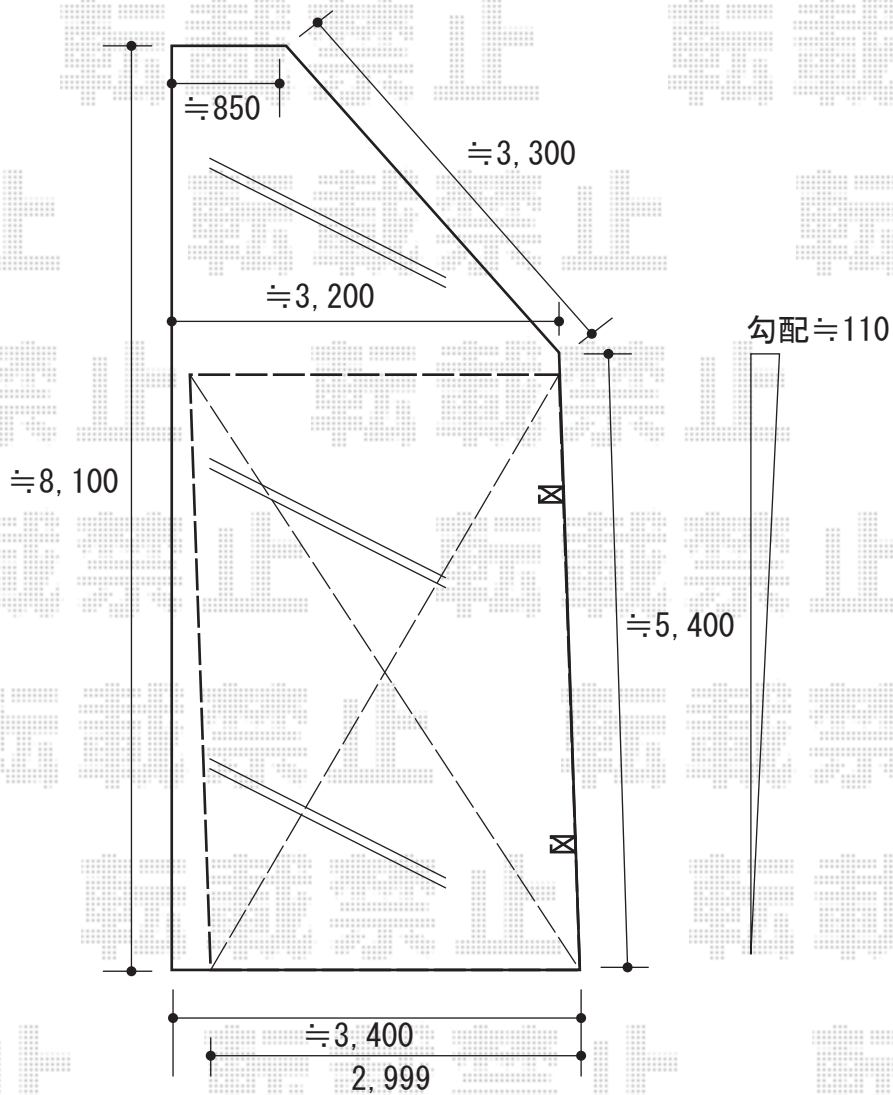

カーポート 施工概略図

LIXIL ネスカR (ラウンドスタイル) 積雪~20cm対応
幅= 2,999mm
奥行= 5,382mm
色: シャイングレー
屋根材: 熱線吸収ポリカーボネート (クリアマットS・すりガラス調)
柱仕様: ロング柱25仕様 (有効高 約2,500mm)

2020-10-792889

担当者

西村