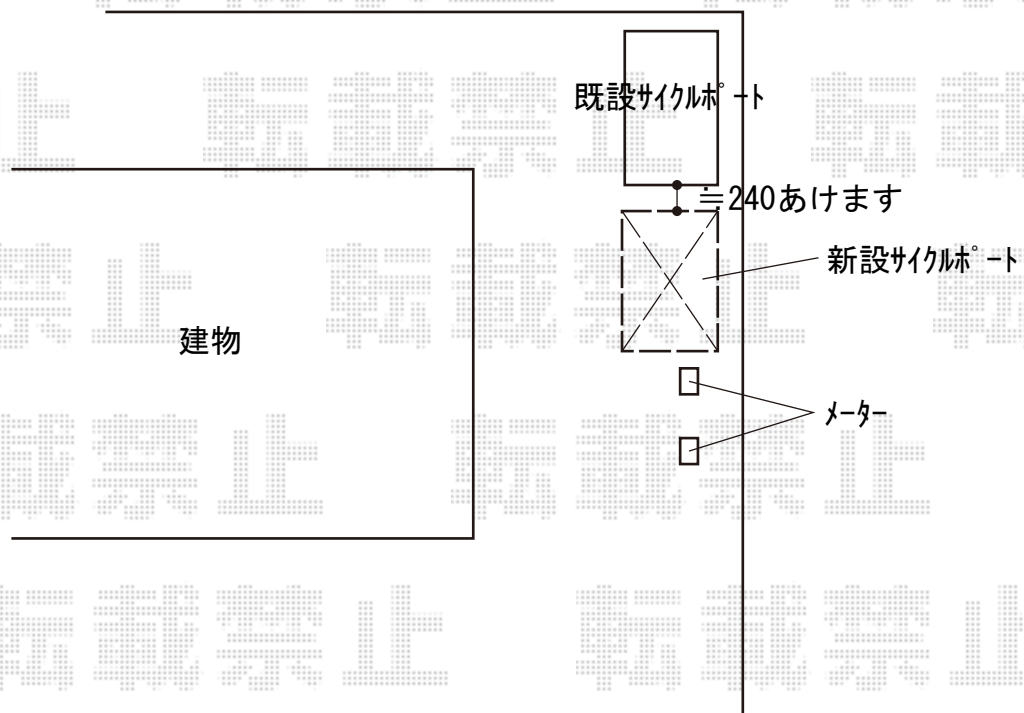

イナバ物置 BYN-24U イナバ自転車置場 BYNタイプ 独立タイプ
幅=2,000mm
奥行=2,910(6台用)mm
色：ミストグレー
屋根材：ベースグレー
柱仕様：標準柱仕様

2020-10-793355