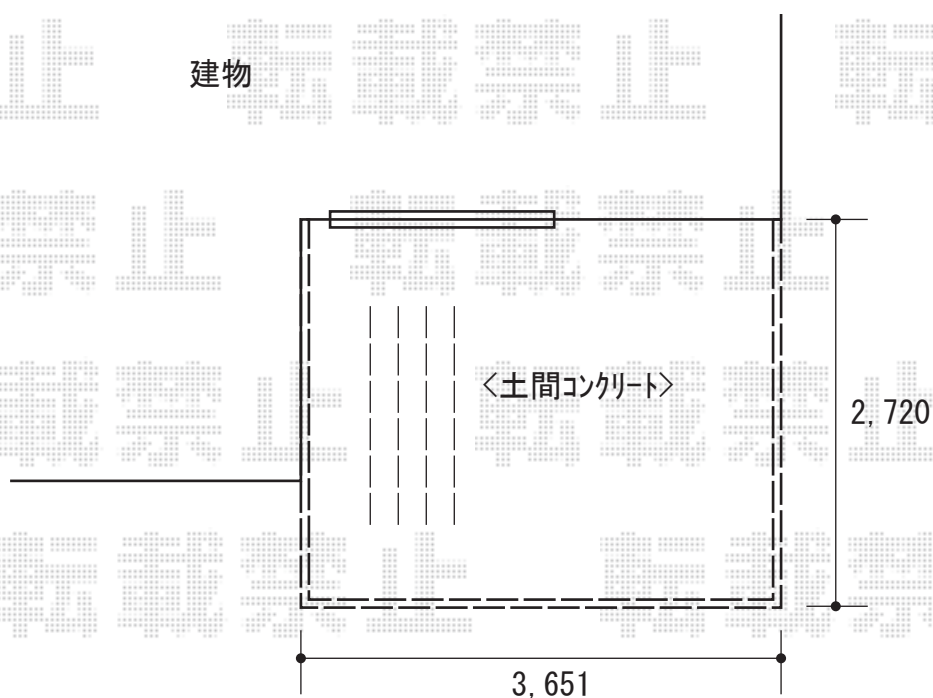

ウッドデッキ 施工概略図

YKK AP リウッドデッキ 200

間口=2.0間 (3,651mm)

出幅=9尺 (2,720mm)

色：ウォームグレイ

床板：縦貼り

幕板：標準幕板

束柱：Tタイプ (400~550mm) (色：プラチナステン)