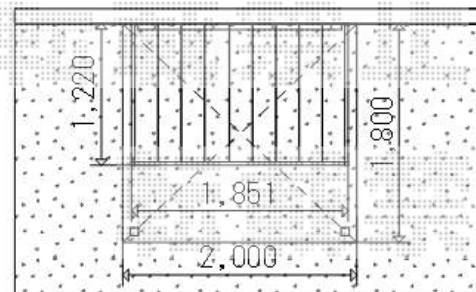

マージウッドデッキ1間×4尺 東Tタイプ  
LIXIL スピーネF型テラス メータ-2,000×6尺  
ロング柱 全面1段パネル 吊下げ式竿掛け

※イメージ図面の為実際の現場とは異なります。