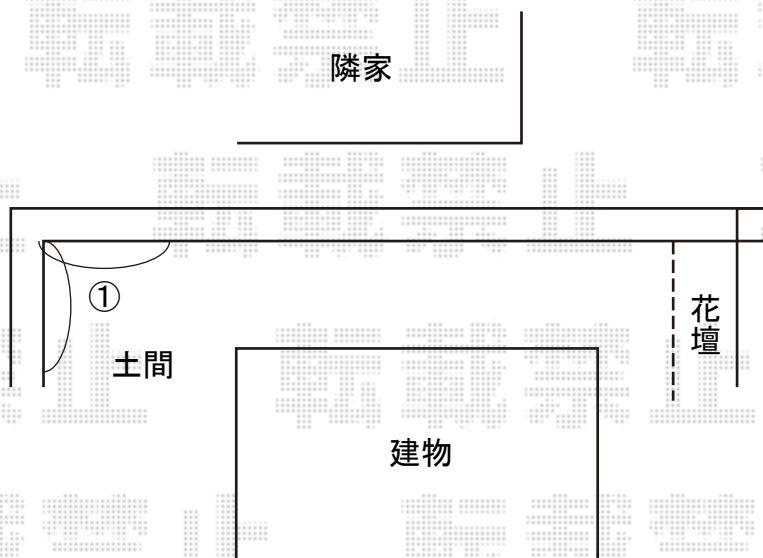

Value Select ミエーネフェンス 目隠しルーバータイプ 2段支柱 自立建て用
本体1枚 (W×H) =T100(1,975×920mm) (¥28,200) × 2枚
2段支柱 : T190(1,922.5mm) (¥20,200) × 4本
目隠しコーナー継手 : T100(¥4,000) × 2セット
端部キャップ : (¥900) × 2セット
色 : ノーブルステン

2020-10-796071