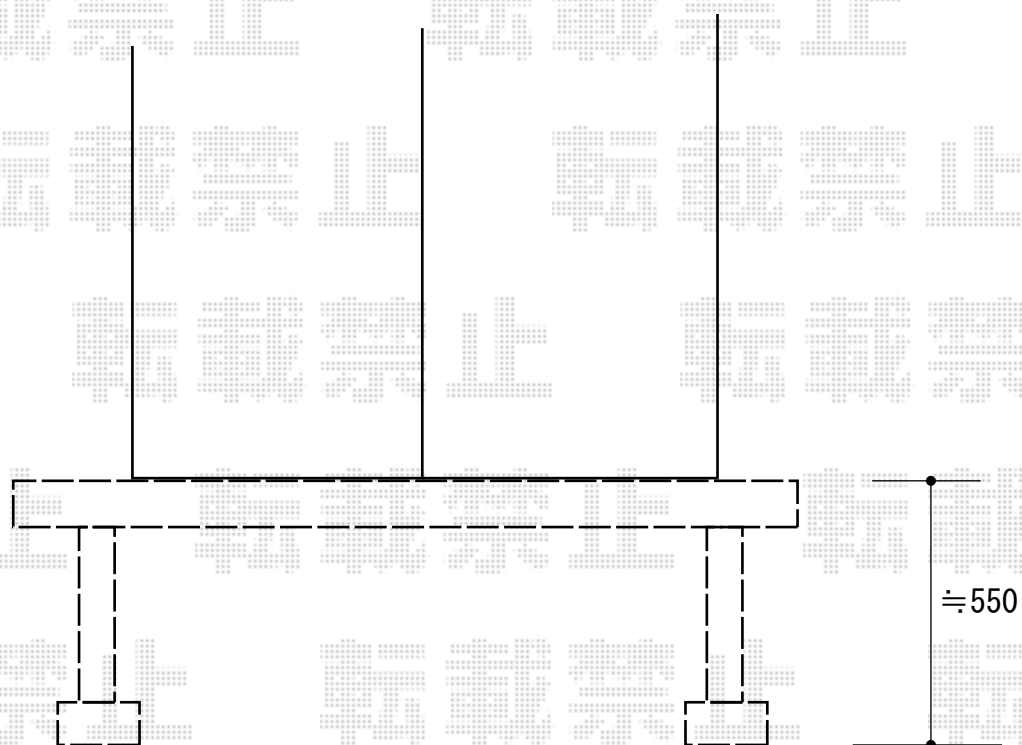

YKK AP リウッドデッキ 200
間口=1.0間 (1,851mm)
出幅=3尺 (920mm)
色：ホワイトブラウン
床板：縦貼り
幕板：標準幕板
束柱：Tタイプ (400~550mm) (色：プラチナステン)

2020-10-796951