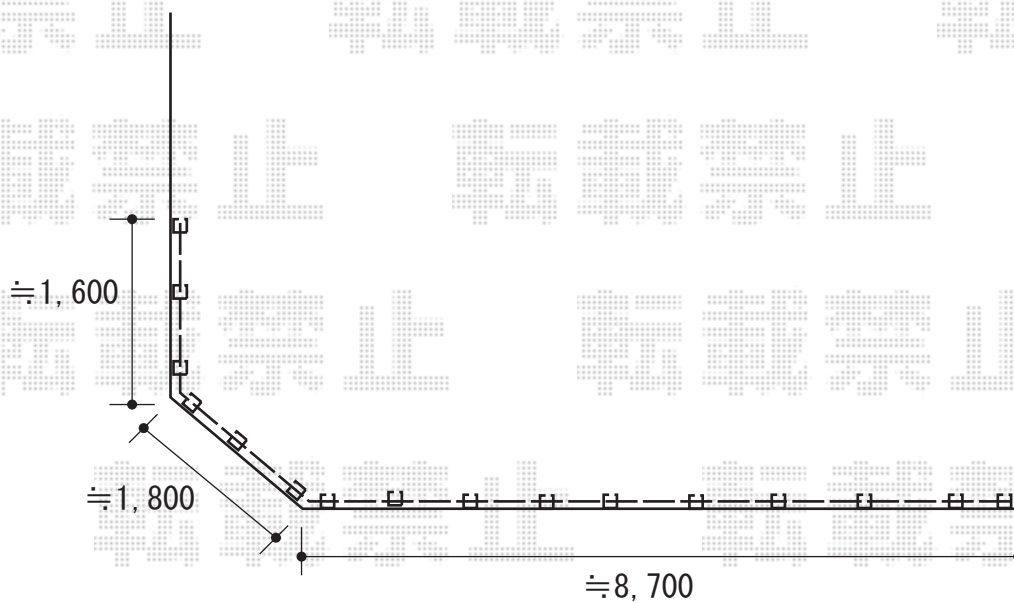

LIXIL フェンスAB YT2型 採光ルーバー フリーポールタイプ  
本体1枚 (W×H) =T-12 (1,998×1,140mm) (¥70,100) × 7枚  
柱 : T-12\*1mピッチ (¥8,700) × 16本  
目隠しコーナー継手セットE : T-12 (¥7,100) × 2セット  
端部キャップセットE : T-12 (¥2,800) × 1セット  
色 : シャイングレー