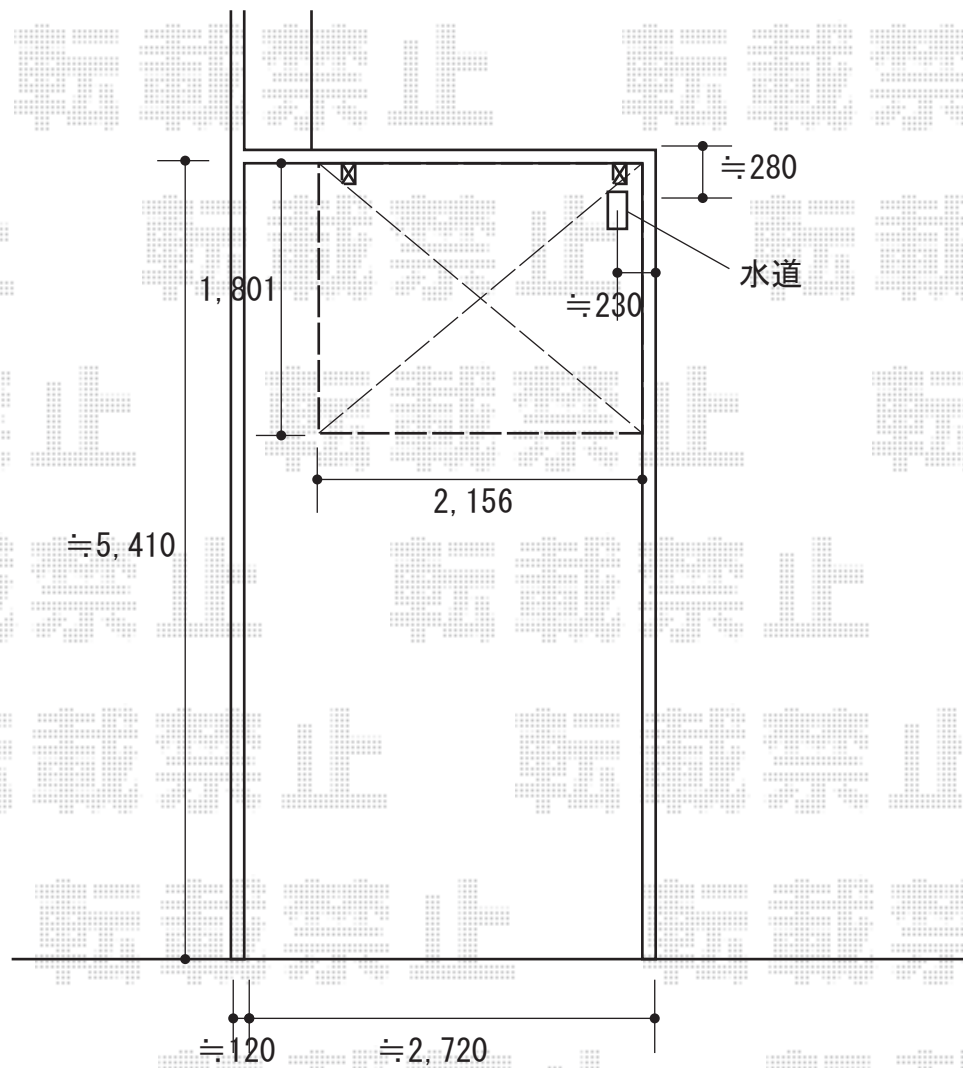

# サイクルポート 施工概略図

LIXIL ネスカRミニ (ラウンドスタイル) 積雪~20cm対応

幅=1,801mm

奥行=2156(3台~5台用)mm

色: シャイングレー

屋根材: 熱線吸収ポリカーボネート (ブルーマットS・すりガラス調)

柱仕様: 標準柱 (有効高 約1,900mm) 仕様

2020-10-797174