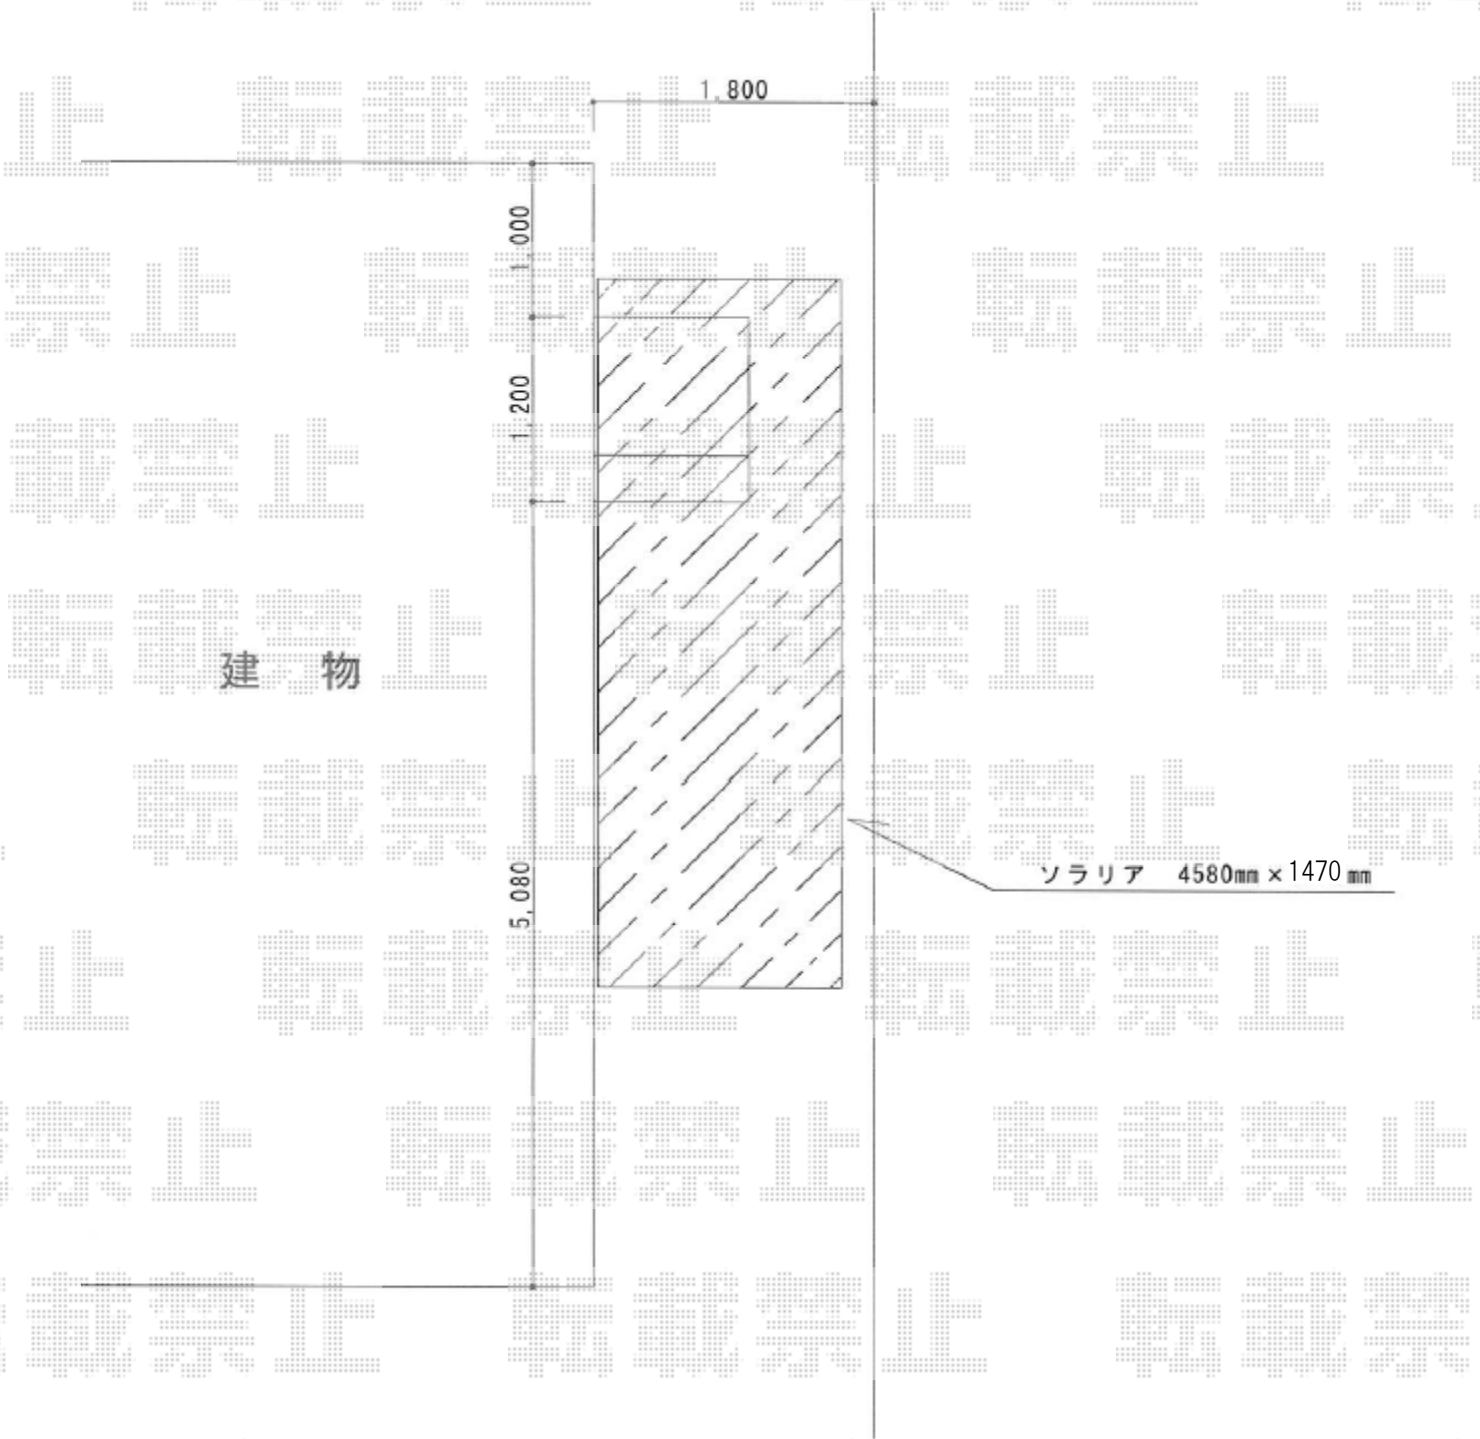

禁止 転載禁止 転載禁止 転載禁止

載禁止 転載禁止 転載禁止 転載禁止

転載禁止 転載禁止 転載禁止 転載禁止

転載禁止 転載禁止 転載禁止 転載禁止

建 物

ソラリア 4580mm x 1470mm

2020-10-797288