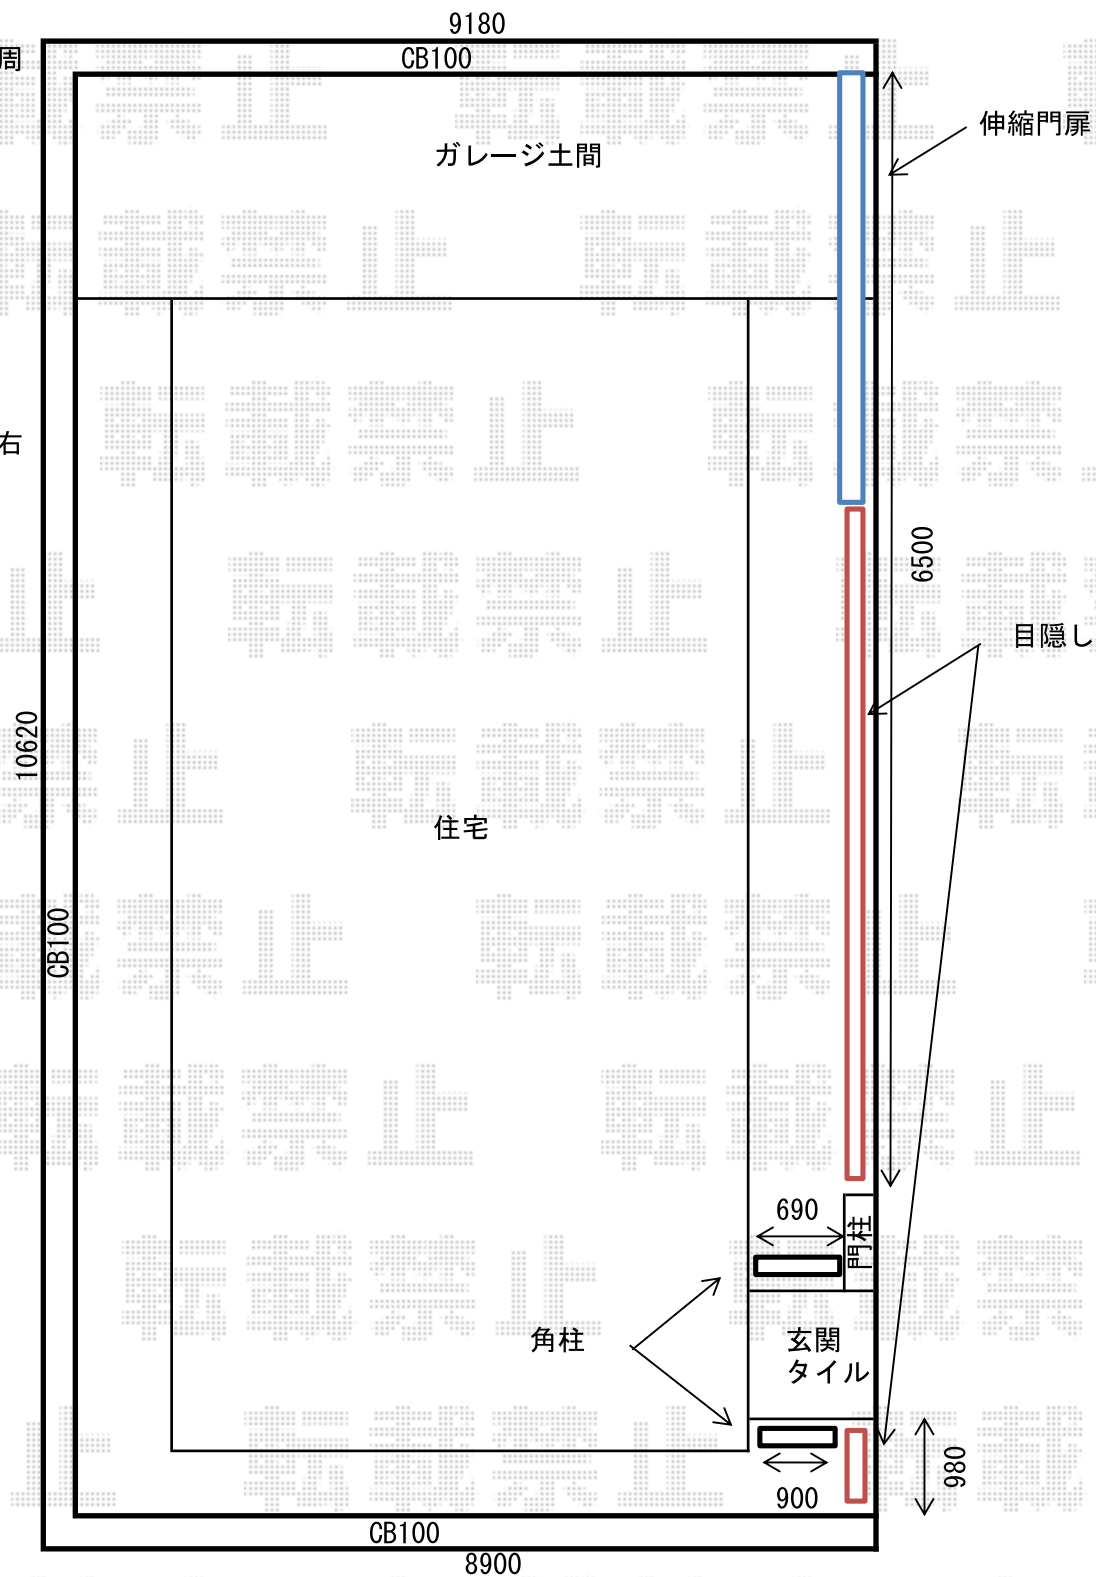

ブロック上全周  
目隠し T80

住宅正面  
目隠し T100

伸縮  
w約2,600

玄関タイル左右  
角柱50角H15

2020-10-797422