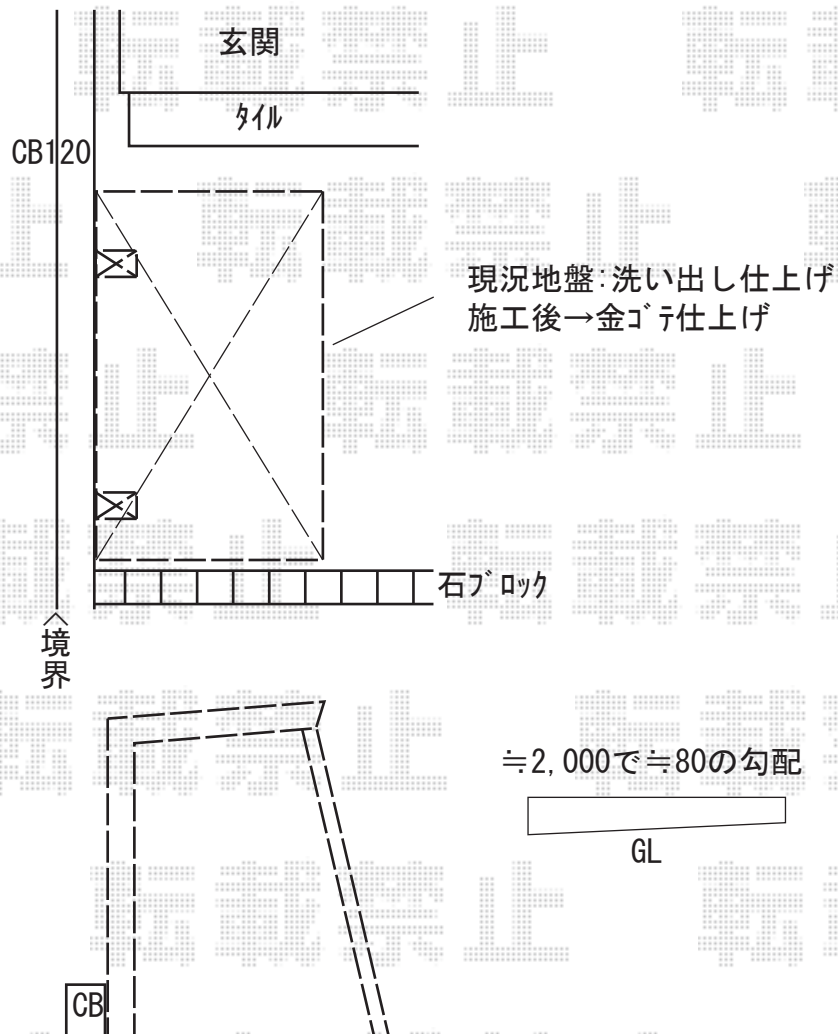

サイクルポート 施工概略図

LIXIL ネスカFミニ (フラットスタイル) 積雪~20cm対応

幅=1,796mm

奥行=2205 (3台~5台用)mm

色: シャイングレー

屋根材: 熱線吸収ポリカーボネート (クリアマットS・すりガラス調)

柱仕様: ロング柱 (有効高 約2,500mm) 仕様

LIXIL ネスカFミニ 着脱式サポート

柱仕様: ロング柱 (有効高 約2,500mm) 用

色: シャイングレー

数量: 2本入り×1セット

LIXIL ネスカFミニ 物干しセット 標準タイプ

色: シャイングレー

長さ: 495mm

数量: 2本入り×1セット

2020-10-798375