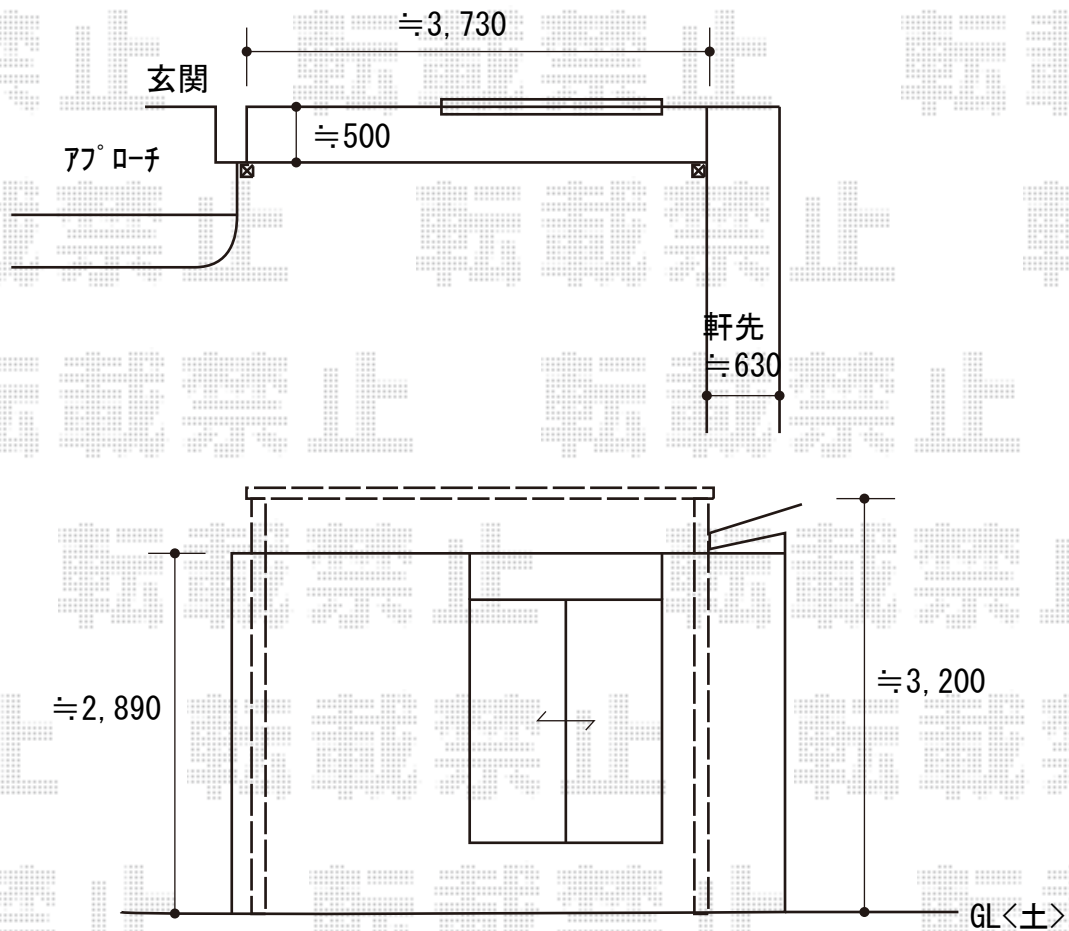

エクステリア工事 施工概略図

LIXIL(トステム) 彩風 あやかぜ C型 手動式 壁付納まり
間口= 関東間2.0間 (3,640mm) /出幅= 2,000mm
本体色: オータムブラウン
キャンバス色: 熱線遮断アクア (ブリティッシュグリーンBS)
駆動: 手動式/外観右駆動 /クランクハンドル: 長さ1,700mm
追加部材: ベースプレート式

2020-10-798386

担当者

丸山