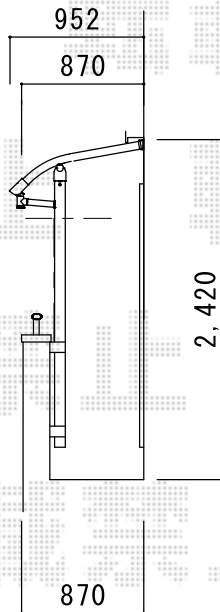

バルコニー間口

7,945

バルコニー屋根間口

6,885

軒が下がっていてバルコニー屋根が設置できない範囲

870

バルコニー屋根出幅

952

サッシ

サッシ

既存物干し

柱 75mm角

93	3,923	2,735	135
	4,015	2,870	

バルコニー屋根出幅

取り付け高さ
(軒天から20cm程度下がった位置になります)

バルコニー出幅