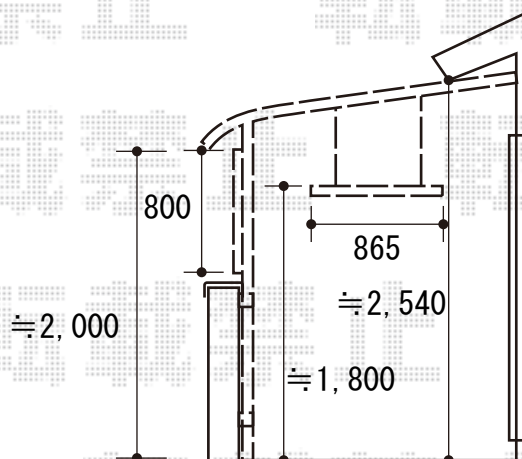

YKK AP ソラリア R型 屋根タイプ 単体 積雪~20cm対応
 間口=メーター1.5間 (柱芯々2,662mm 屋根幅3,030mm)
 出幅=7尺 (2,070mm)
 色: ピュアシルバー
 屋根材: 熱線遮断ポリカーボネート (クリアマット調)
 柱仕様: 柱奥行移動タイプ (柱2本)
 施工方法: 下止め仕様
 躯体式バルコニー取付部品: 中間用×2

YKK AP ソラリア R型 屋根タイプ 単体 前面パネル
 間口=メーター1.5間
 高さ=800mm *1段
 色: ピュアシルバー
 パネル材: 熱線遮断ポリカーボネート (クリアマット調)
 柱仕様: 柱奥行移動タイプ/間柱1本
 間柱取付金具セット: (Bタイプ 中間用) ×1