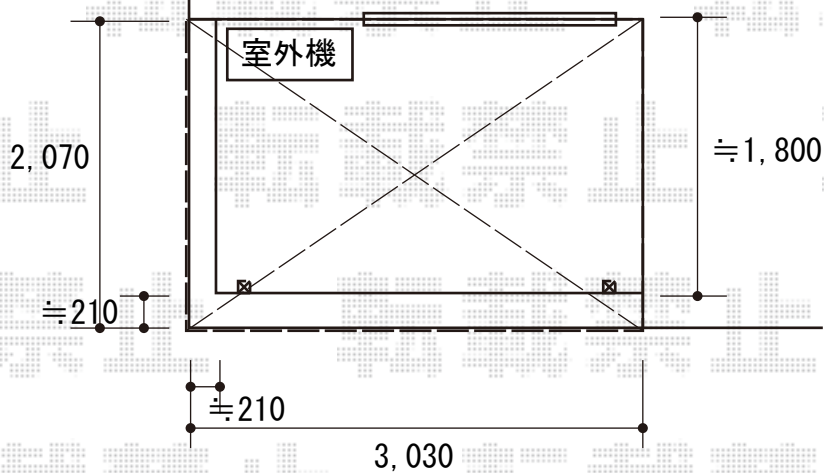

YKK AP ソラリア R型 屋根タイプ 単体 積雪~20cm対応
 間口=メーター1.5間 (柱芯々2,662mm 屋根幅3,030mm)
 出幅=7尺 (2,070mm)
 色: ピュアシルバー
 屋根材: 熱線遮断ポリカーボネート (クリアマット調)
 柱仕様: 柱奥行移動タイプ (柱2本)
 施工方法: 下止め仕様
 躯体式バルコニー取付部品: 中間用×2

YKK AP ソラリア R型 屋根タイプ 単体 前面パネル
 間口=メーター1.5間
 高さ=800mm *1段
 色: ピュアシルバー
 パネル材: 熱線遮断ポリカーボネート (クリアマット調)
 柱仕様: 柱奥行移動タイプ/間柱1本
 間柱取付金具セット: (Bタイプ 中間用) ×1