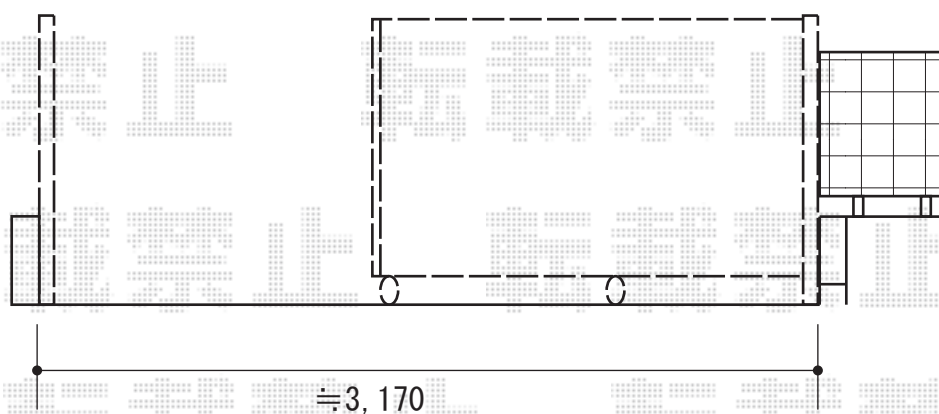

Value Select トリップゲートII 2型 スタンダード ノンレール 片開き 32S

開口幅=3,181mm

全幅=3,261mm

たたみ幅=386mm

高さ=1,210mm

色：ダークブロンズ

キャスター数：2箇所

落棒数：2本