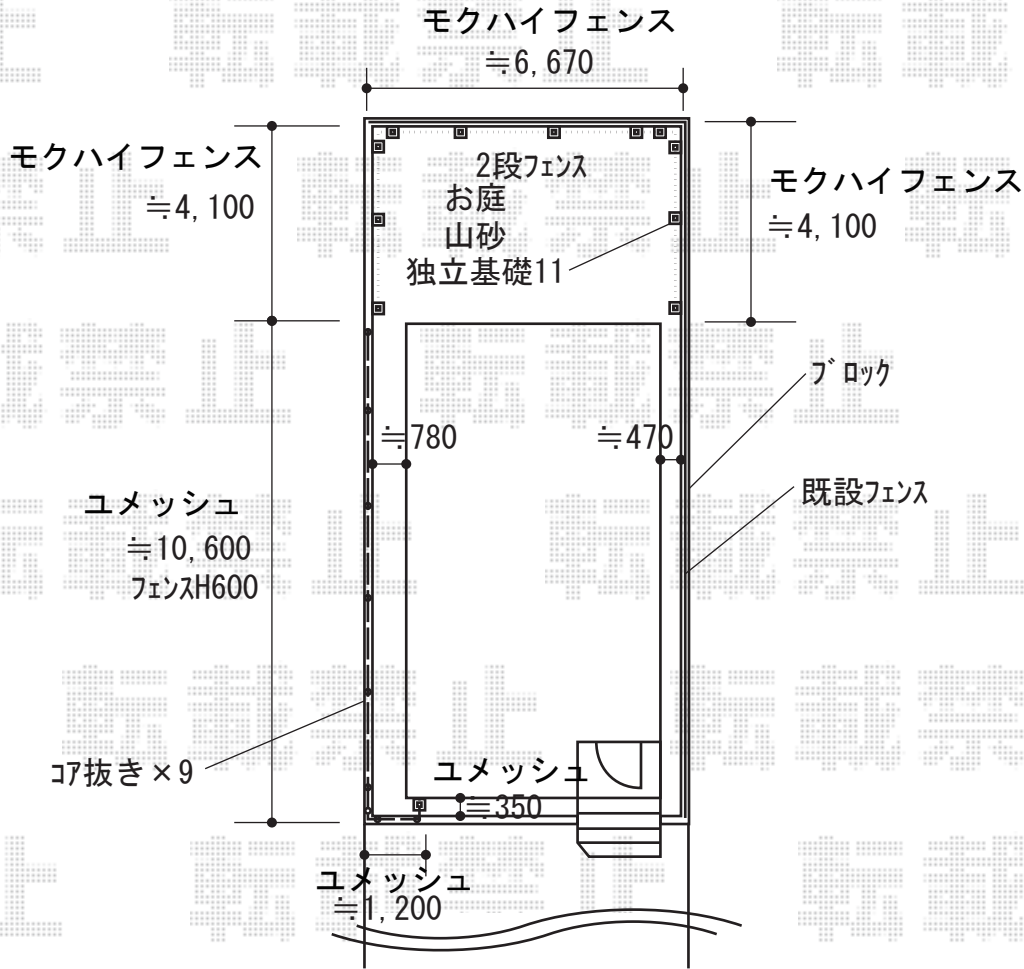

三協アルミ ユメッシュE型 フリー支柱タイプ

本体1枚 (W×H) = 2006 (1,991 × 520mm) (¥4,000) × 7枚

アルミ型材支柱 : 2006 (¥2,500) × 10本

コーナー部用部品 : 2006 (¥3,600) × 2セット

小口キャップ : 2006 (¥400) × 3セット

色 : サンシルバー

Value Select [ご提案] モクハイフェンス フリーポールタイプ

本体1枚 (W×H) = T-12 (2,000 × 1,140mm) (¥39,000) × 8枚

柱 : T-12 (¥8,700) × 11本

切詰端部カバー : T-12 (¥3,300) × 3セット

コーナー目隠しポールC : T-12 (¥3,500) × 2セット

端部キャップセットE : T-12 (¥2,800) × 1セット

色 : シャイングレー+クリエモカ

2020-10-799295