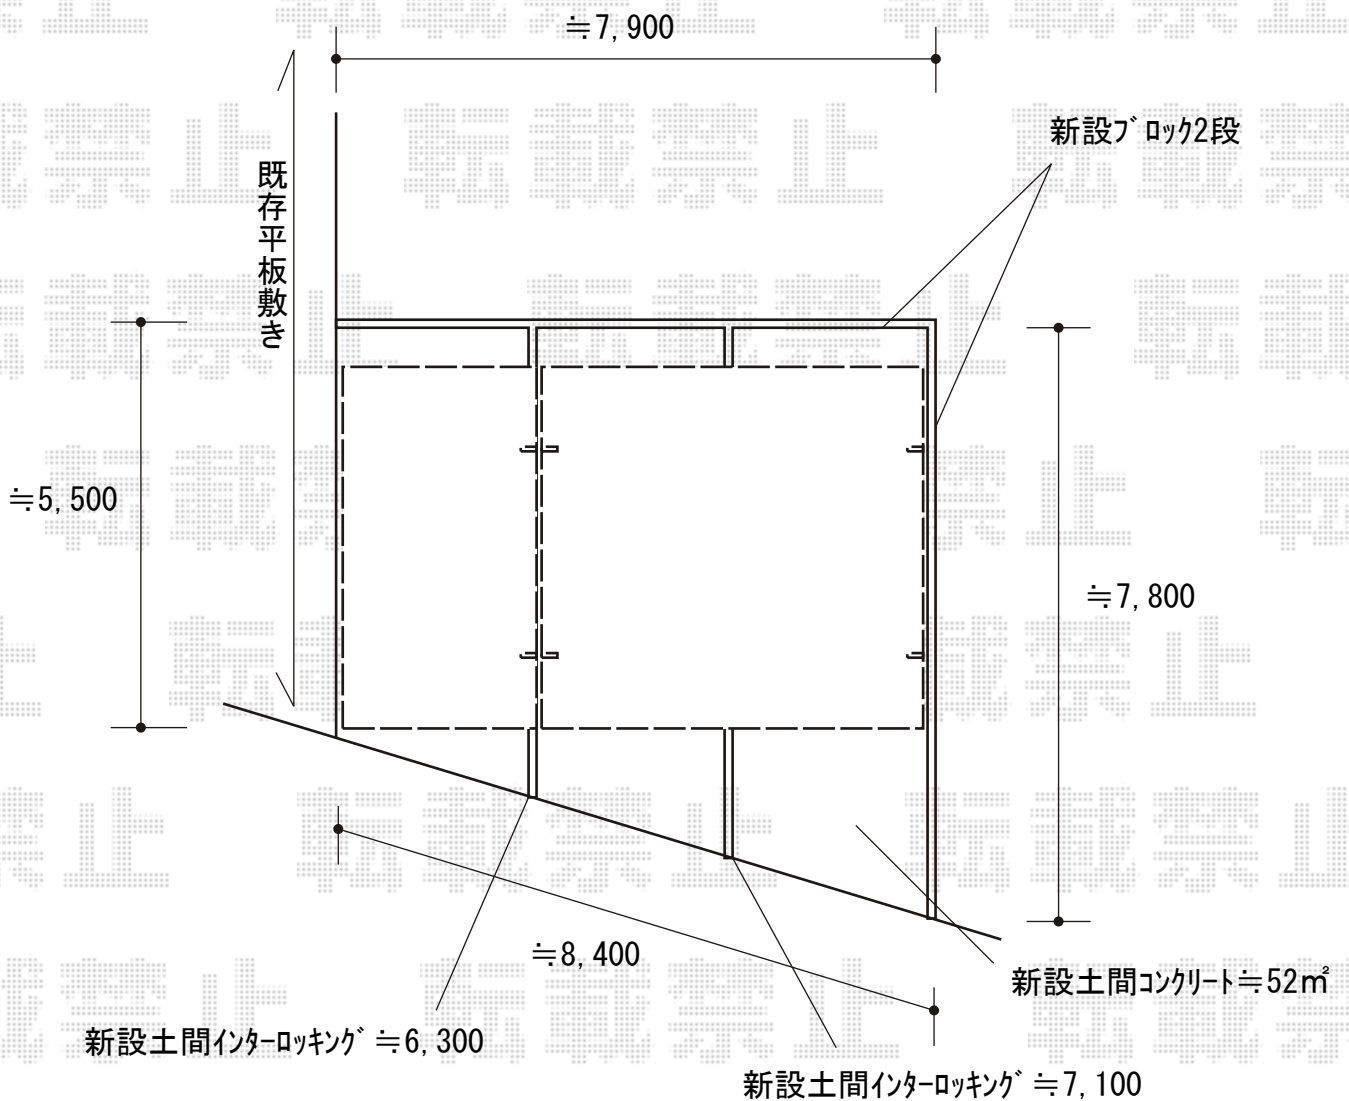

YKK AP 【01】 レイナポートグラン 積雪～20cm対応
幅= 2,550mm 奥行= 5,052mm 色： プラチナステン
屋根材： 熱線遮断ポリカーボネート（アースブルーマット調）
柱仕様： ハイルフ柱仕様（有効高 約2,350mm）

YKK AP 【01】 レイナポートグラン 着脱式サポート
標準・ハイルフ兼用 2本入り×1セット
色： プラチナステン

YKK AP 【02】 レイナツインポートグラン 積雪～20cm対応
幅= 5,097mm 奥行= 5,052mm 色： プラチナステン
屋根材： 熱線遮断ポリカーボネート（アースブルーマット調）
柱仕様： ハイルフ柱仕様（有効高 約2,350mm）