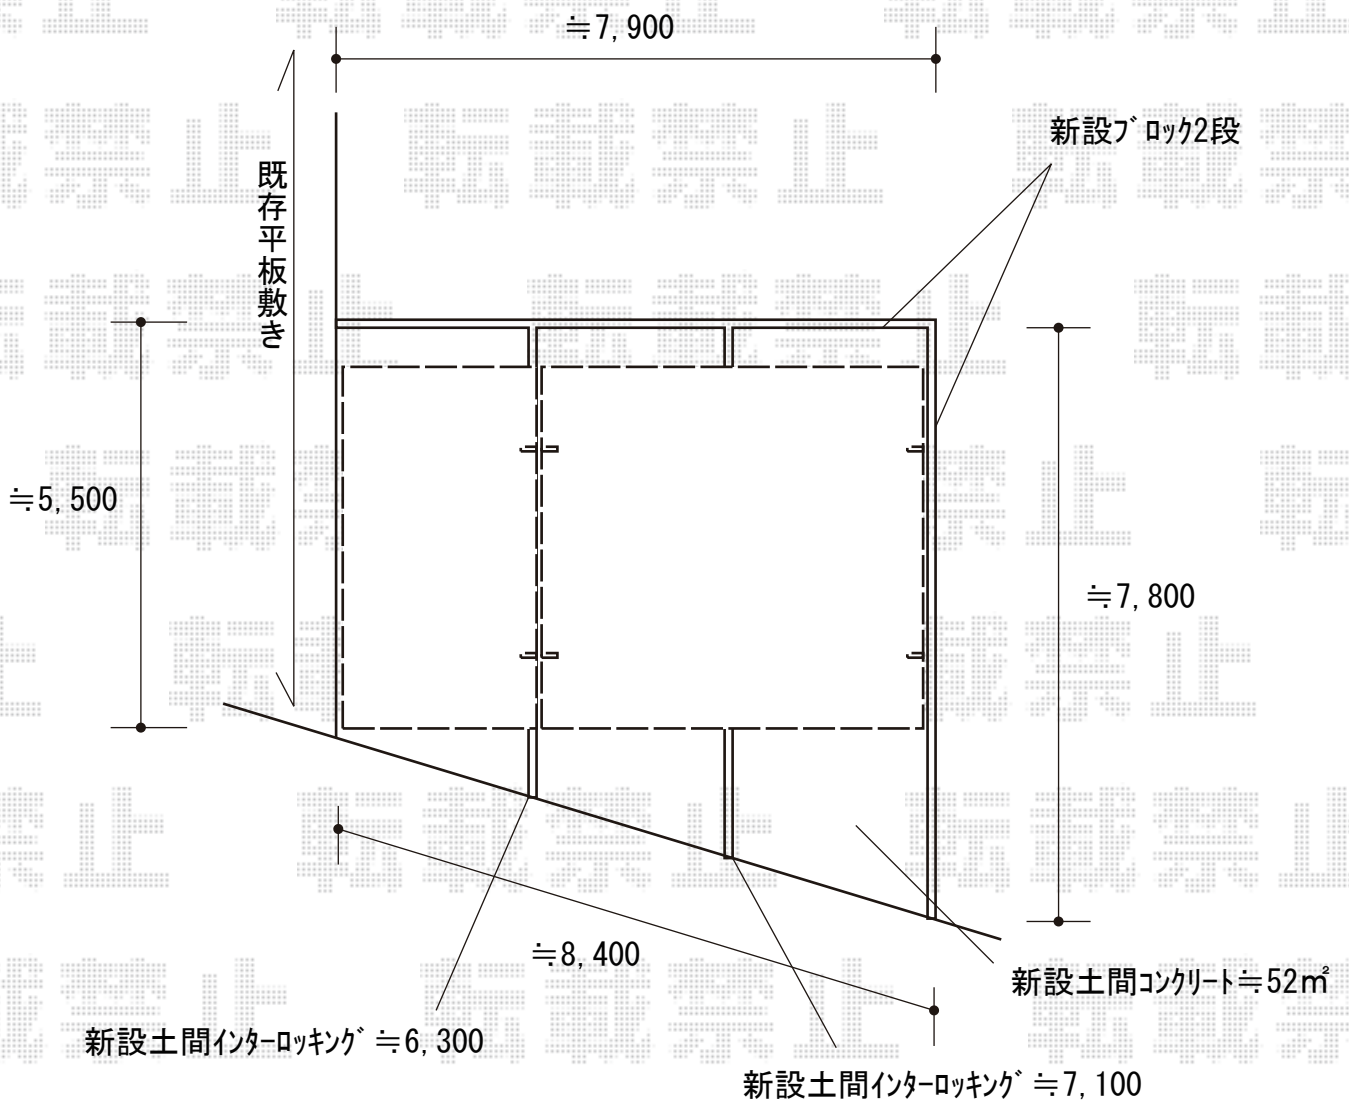

YKK AP 【01】 レイナポートグラン 積雪～20cm対応  
幅= 2,550mm 奥行= 5,052mm 色： プラチナステン  
屋根材： 熱線遮断ポリカーボネート（アースブルーマット調）  
柱仕様： ハイルーフ柱仕様（有効高 約2,350mm）

YKK AP 【01】 レイナポートグラン 着脱式サポート  
標準・ハイルーフ兼用 2本入り×1セット  
色： プラチナステン

YKK AP 【02】 レイナツインポートグラン 積雪～20cm対応  
幅= 5,097mm 奥行= 5,052mm 色： プラチナステン  
屋根材： 熱線遮断ポリカーボネート（アースブルーマット調）  
柱仕様： ハイルーフ柱仕様（有効高 約2,350mm）