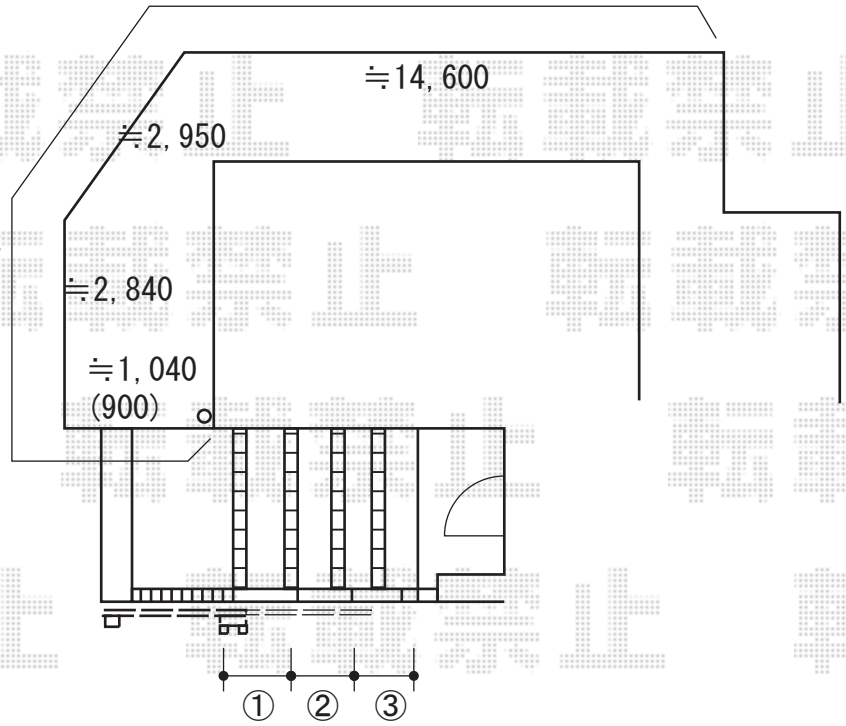

既存撤去後  
新規コア抜き  
フェンス新設

①W1,200 ②W900 ③

2020-10-800898