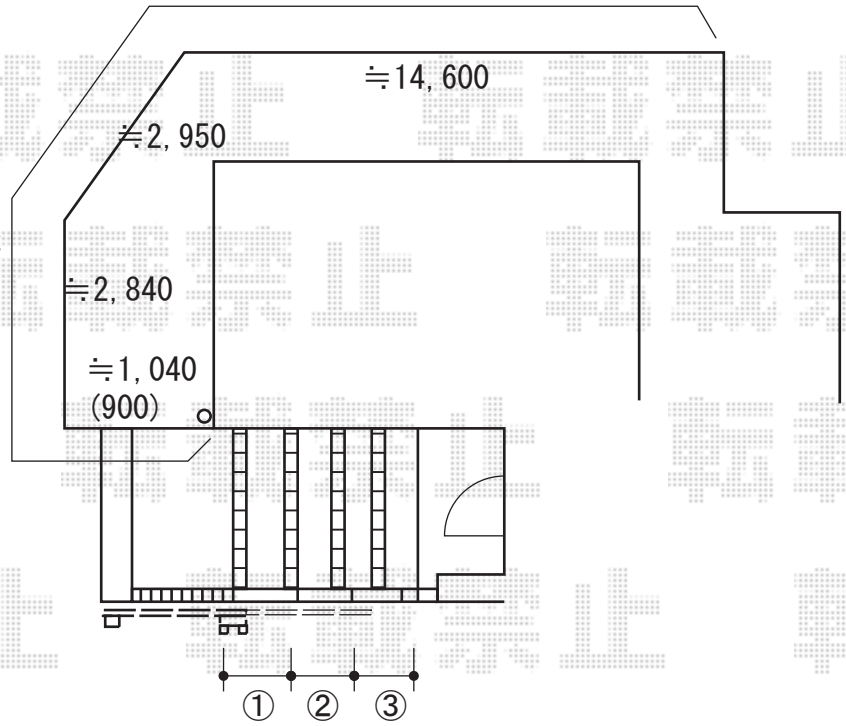

既存撤去後
新規コア抜き
フェンス新設

①W1,200 ②W900 ③

2020-10-800898