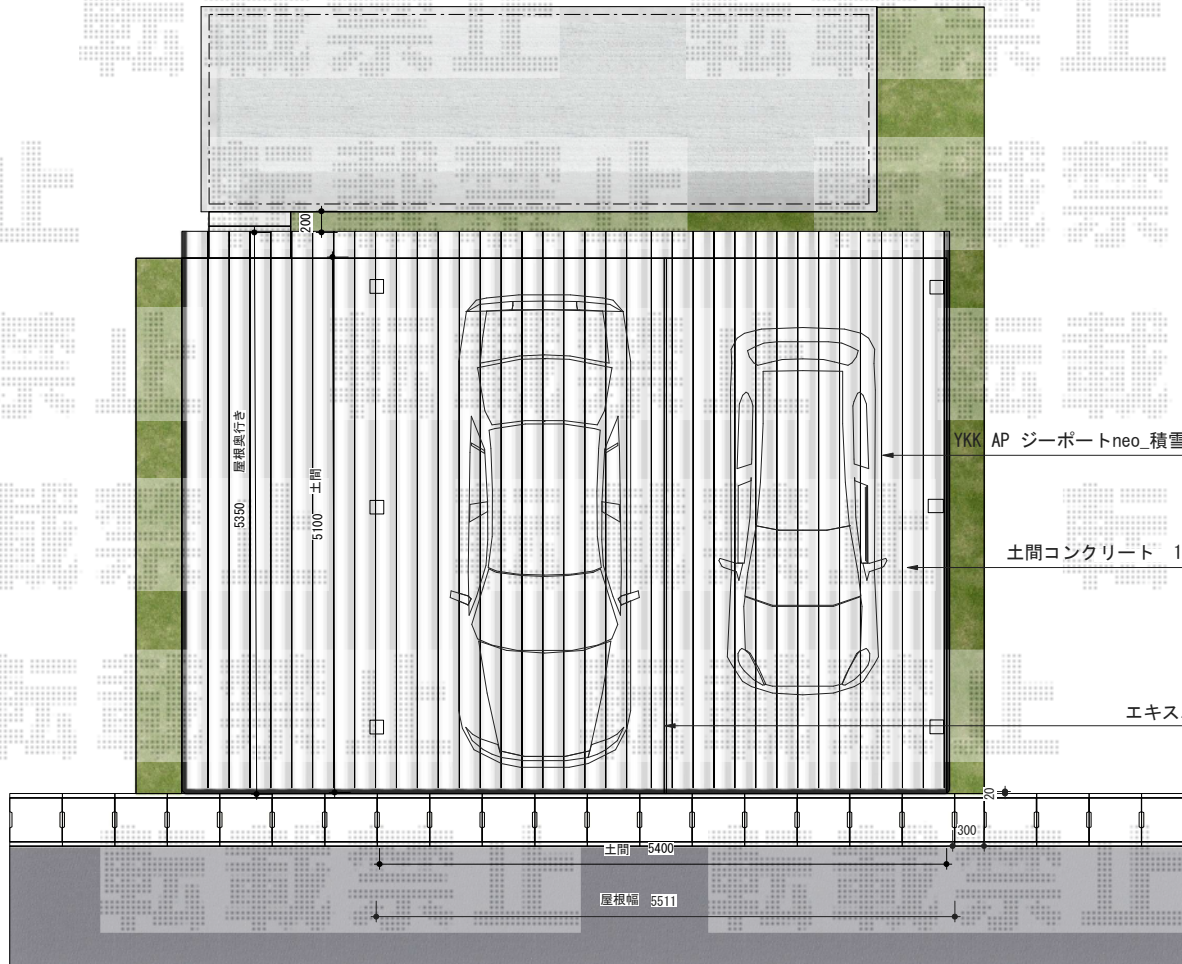

YKK AP ジーポートneo Aタイプ 2台用 間口延長 角柱6本柱 積雪~150cm対応
 幅= 7,311mm 奥行= 5,456mm 色: カームブラック
 屋根材: スチール折板 (ペフ無/t0.8) ※価格別途
 柱仕様: 標準柱仕様 (有効高 約2,350mm) 横材: 有

YKK AP ジーポートneo 水平式物干し (カーポート柱用) 2本入り 標準×1セット
 色: カームブラック

※パースはイメージのため、実際の仕上がりと異なる場合がございます。

エクスショップ

現場状況や作図制限により概略図の内容と多少の違いが生じることがございます。
 施工時は、現場優先とさせていただきますので、お立会い頂き、最終のご指示のほど、何卒、宜しくお願ひ致します。

2020-10-801508

担当 新西