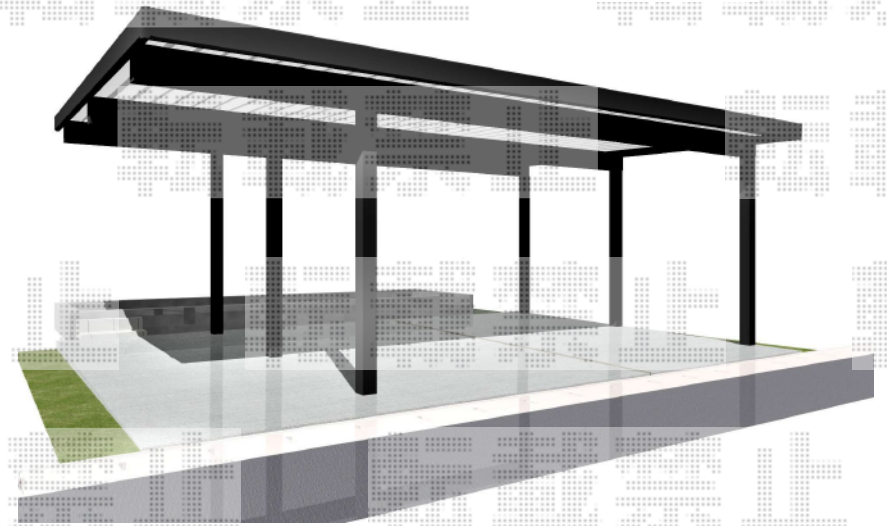

YKK AP ジーポートneo Aタイプ 2台用 間口延長 角柱6本柱 積雪~150cm対応
 幅= 7,311mm 奥行= 5,456mm 色: カームブラック
 屋根材: スチール折板 (ペフ無/t0.8) ※価格別途
 柱仕様: 標準柱仕様 (有効高 約2,350mm) 横材: 有

YKK AP ジーポートneo 水平式物干し (カーポート柱用) 2本入り 標準×1セット
 色: カームブラック

※パースはイメージのため、実際の仕上がりと異なる場合がございます。

エクスショップ

現場状況や作図制限により概略図の内容と多少の違いが生じることがございます。
 施工時は、現場優先とさせていただきますので、お立会い頂き、最終のご指示のほど、何卒、宜しくお願ひ致します。

2020-10-801508

担当 新西