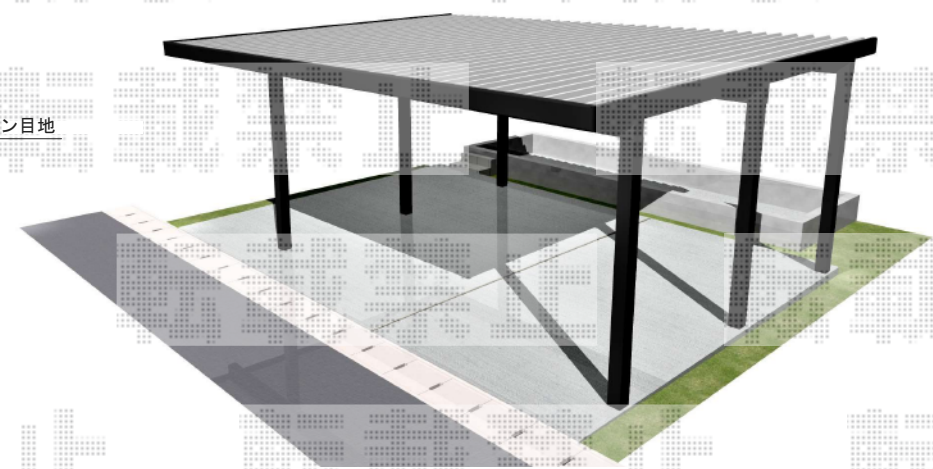

YKK AP ジーポートneo Aタイプ 2台用 間口延長 角柱6本柱 積雪~150cm対応
 幅= 7,311mm 奥行= 5,456mm 色: カームブラック
 屋根材: スチール折板 (ペフ無/t0.8) ※価格別途
 柱仕様: 標準柱仕様 (有効高 約2,350mm) 横材: 有

YKK AP ジーポートneo 水平式物干し (カーポート柱用) 2本入り 標準×1セット
 色: カームブラック

※パースはイメージのため、実際の仕上がりと異なる場合がございます。

エクスショップ

現場状況や作図制限により概略図の内容と多少の違いが生じることがございます。
 施工時は、現場優先とさせていただきますので、お立会い頂き、最終のご指示のほど、何卒、宜しくお願ひ致します。

2020-10-801508

担当 新西