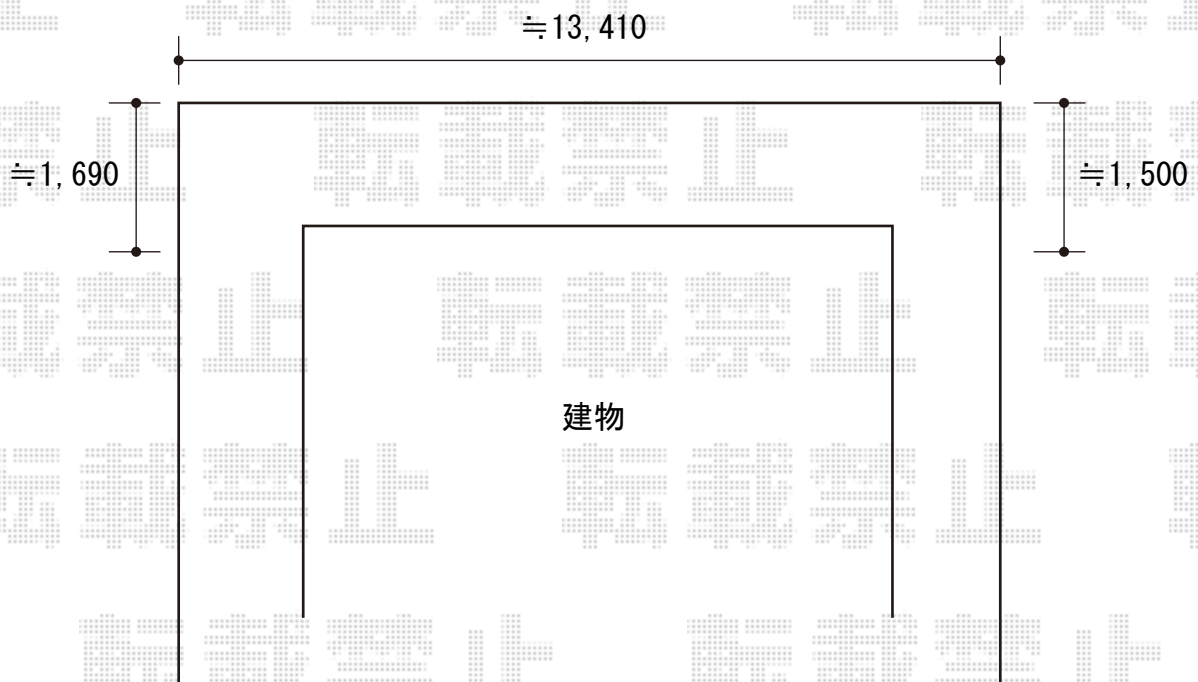

F&F マイティウッド ベーシック H1,000 W1,690+W13,410+W1,500 120サイズ 隙間20mm 7段貼  
マイティウッドベーシック : 120サイズ (色 : チークブラウン) (¥3,000) × 63枚  
連結バー材 : W45/L2000 (色 : チークブラウン) (¥1,200) × 6セット  
アルミ柱 : 50×30/L1200 (色 : Mブラウン) (¥4,000) × 21本  
ドリルネジ : M4×35 (色 : チークブラウン) (¥1,200) × 11セット  
色 : チークブラウン+柱 : Mブラウン