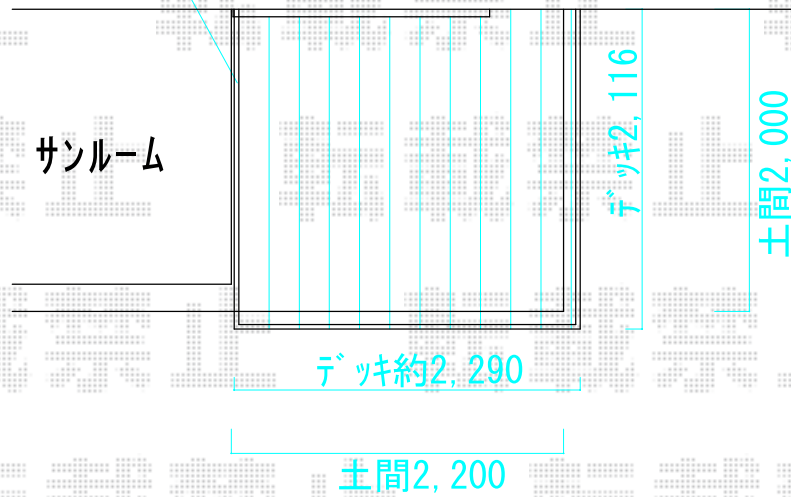

網戸がはずれるように開ける
リストステージ 1.5間×7尺
クイダーク

2020-11-805076