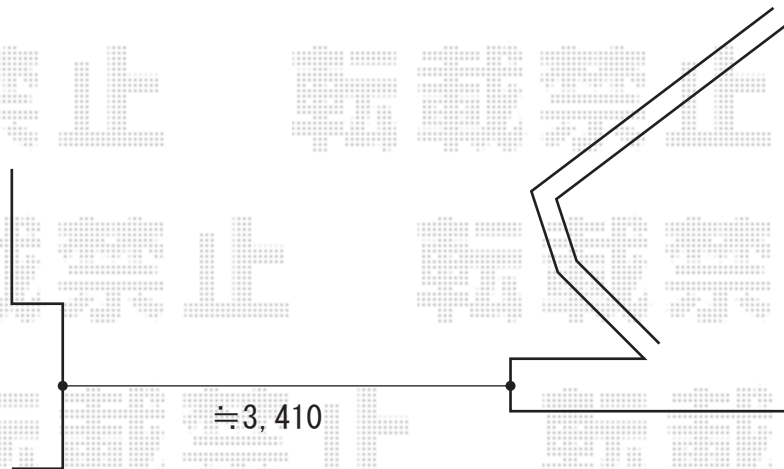

Value Select トリップゲートII 2型 スタンダード ノンレール 片開き 35S
開口幅=3,438mm
全幅=3,518mm
たたみ幅=410.5mm
高さ=1,210mm
色：ステンカラー
キャスター数：2箇所
落棒数：2本

2020-11-805564