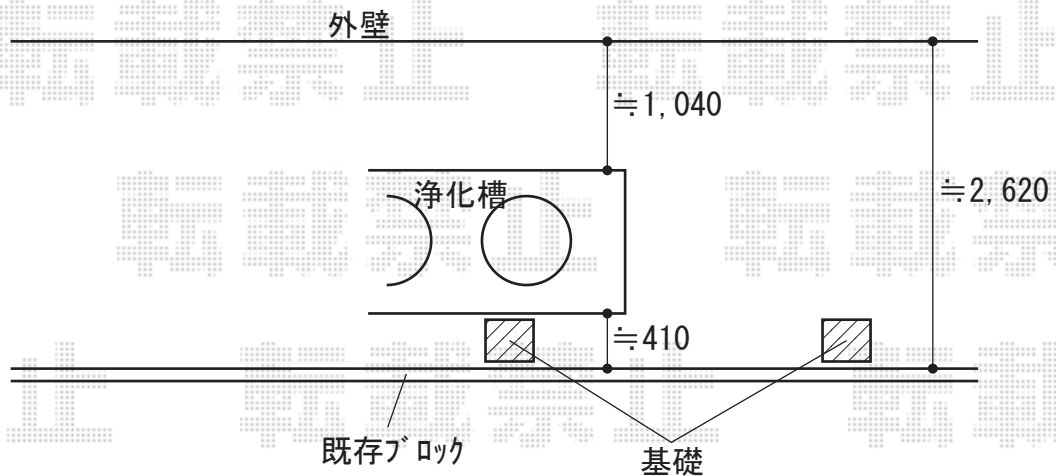

KK AP ソラリア F型 テラスタイプ 単体 積雪~20cm対応
 間口=関東間2.0間 (柱芯々3,485mm 屋根幅3,670mm)
 出幅=8尺 (2,370mm)
 色: ブラウン
 屋根材: ポリカーボネート (アースブルー)
 柱仕様: 柱標準タイプ (柱2本)
 施工方法: 上止め

2020-11-805837