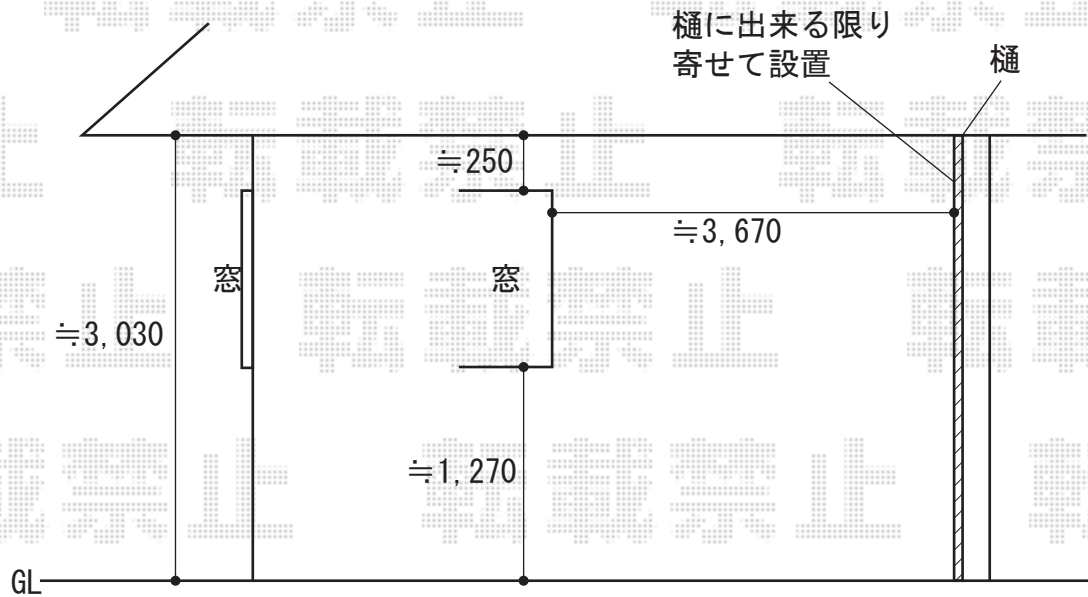

KK AP ソラリア F型 テラスタイプ 単体 積雪~20cm対応
 間口=関東間2.0間 (柱芯々3,485mm 屋根幅3,670mm)
 出幅=8尺 (2,370mm)
 色: ブラウン
 屋根材: ポリカーボネート (アースブルー)
 柱仕様: 柱標準タイプ (柱2本)
 施工方法: 上止め

2020-11-805837