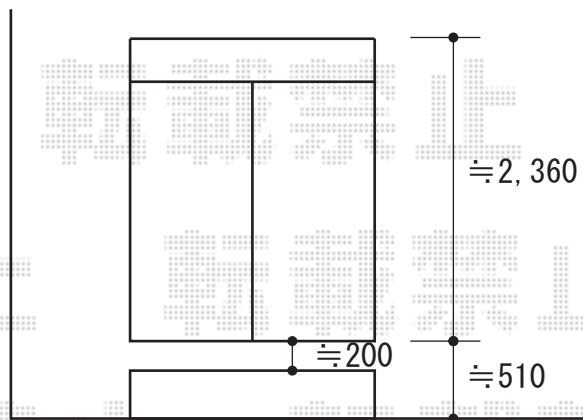

柱回り
人工芝カット別途

2020-11-806796