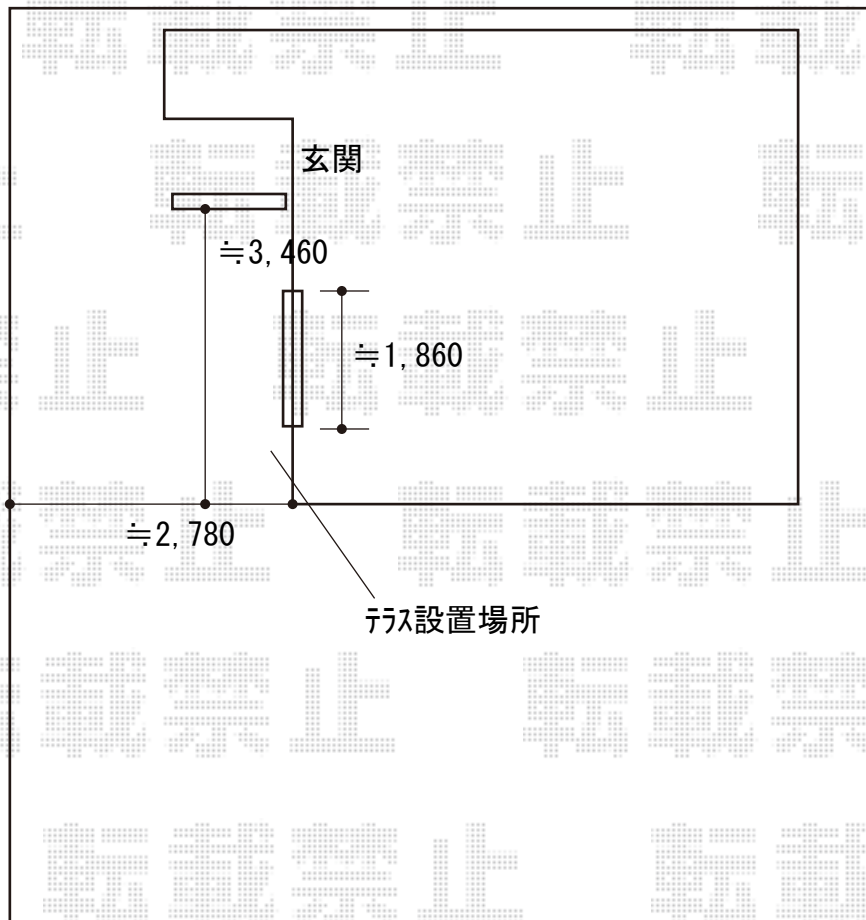

YKK AP ソラリア F型 テラスタイプ 単体 積雪~20cm対応
間口=メーター1.5間 (柱芯々2,845mm 屋根幅3,030mm)
出幅=9尺 (2,670mm)
色: カームブラック
屋根材: ポリカーボネート (アースブルー)
柱仕様: ロング柱仕様/柱標準タイプ (柱2本)
施工方法: 上止め

YKK AP ソラリア用 水平式物干しセット(アルミ物干し竿なし) テラス柱A用
長さ: 標準
色: カームブラック
数量: 2本入り×1セット