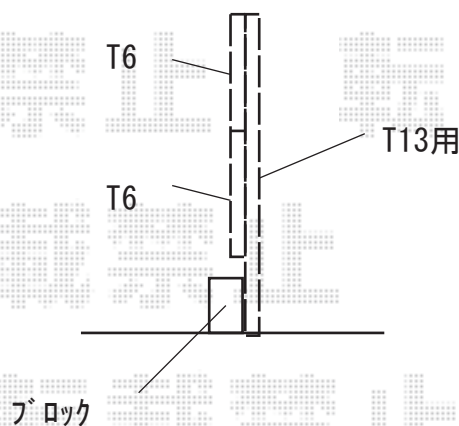

Value Select ミエーネフェンス 目隠しルーバータイプ 2段支柱 自立建て用
 本体1枚 (W×H) =T60 (1,975mm×520mm) (¥20,500) × 7枚
 本体1枚 (W×H) =T80 (1,975mm×720mm) (¥23,800) × 7枚
 自立建て用2段支柱 : T150 (1,522.5mm) (¥17,800) × 8本
 エンドキャップ : (¥900) × 2セット
 色 : チャコールブラック