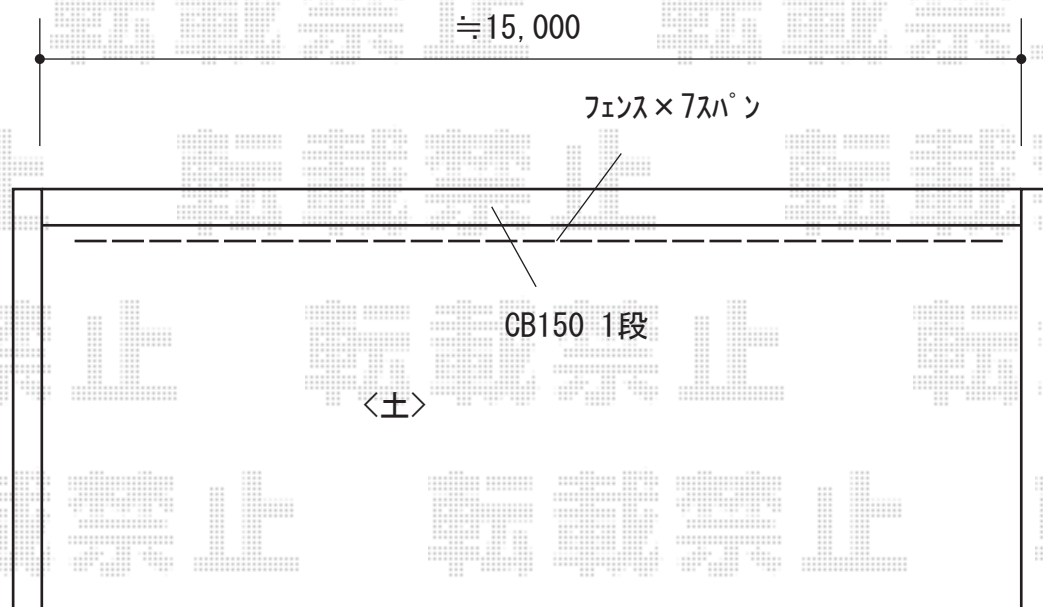

Value Select ミエーネフェンス 目隠しルーバータイプ 2段支柱 自立建て用
 本体1枚 (W×H) =T60 (1,975mm×520mm) (¥20,500) × 7枚
 本体1枚 (W×H) =T80 (1,975mm×720mm) (¥23,800) × 7枚
 自立建て用2段支柱 : T150 (1,522.5mm) (¥17,800) × 8本
 エンドキャップ : (¥900) × 2セット
 色 : チャコールブラック