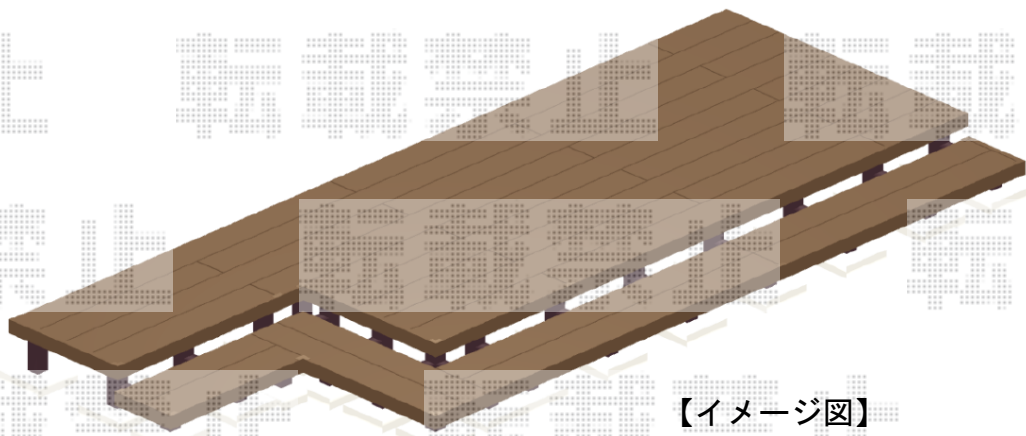

※デッキ高はサッシ下 $\approx -5\sim 10\text{mm}$ とします。

【イメージ図】

2020-11-810287