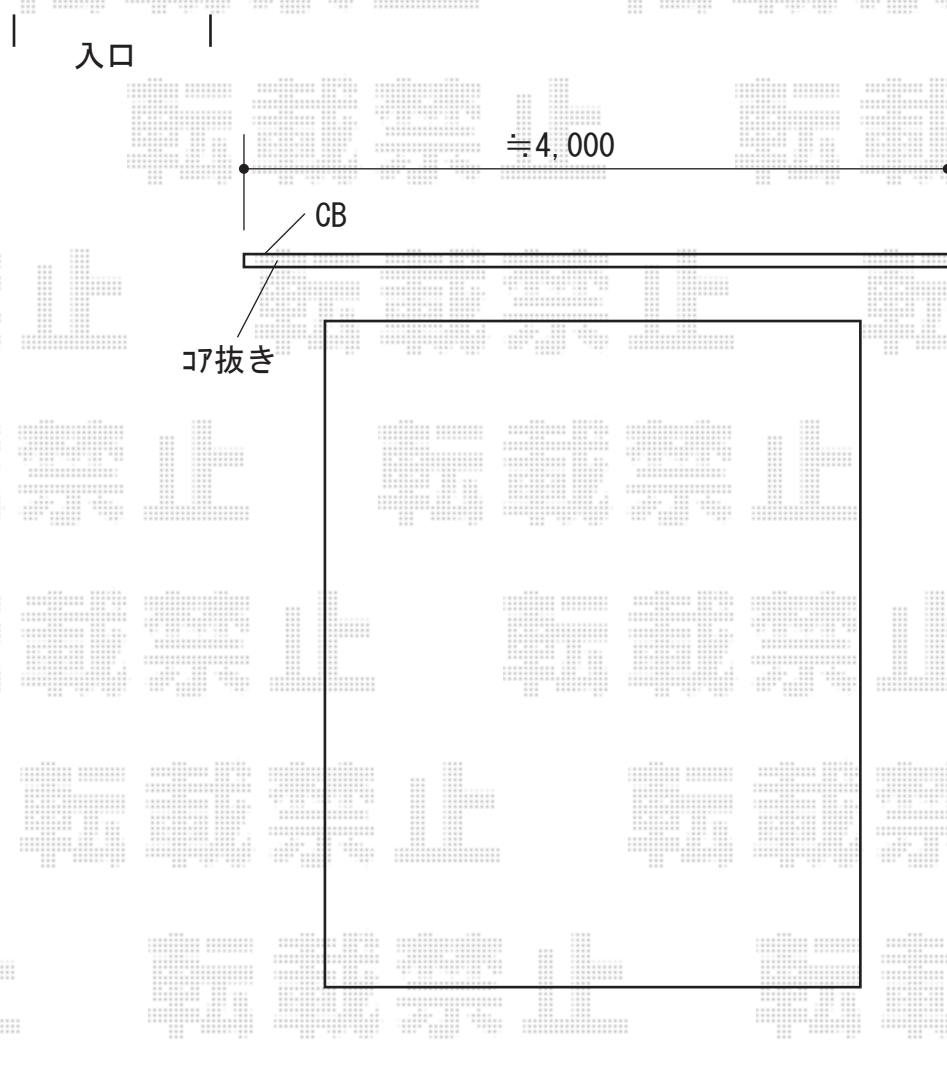

Value Select モクハイフェンス フリーポールタイプ
本体1枚 (W×H) =T-12 (2,000×1,140mm) (¥39,000) × 2枚
柱 : T-12(¥8,700) × 3本
端部キャップセットE : T-12(¥2,800) × 1セット
色 : シャイングレー+チェリーウッド

2020-11-812962